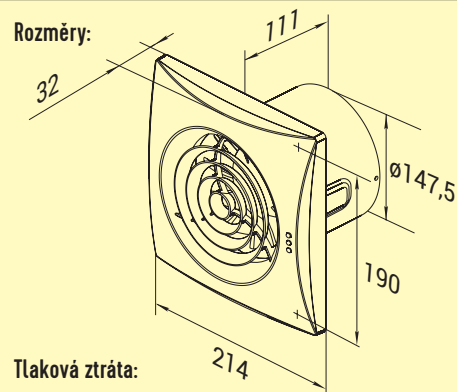

Výhody

Dvourychlostní ventilátor
Ochrana proti přehřátí motoru
Hmotnost 1,33 kg

Snížená hlučnost - 28 / 33 dBA (3m)
Provozní teplota až +45 °C

životnost až 40000 hodin
Vyšší krytí - IP45

Tlaková ztráta: