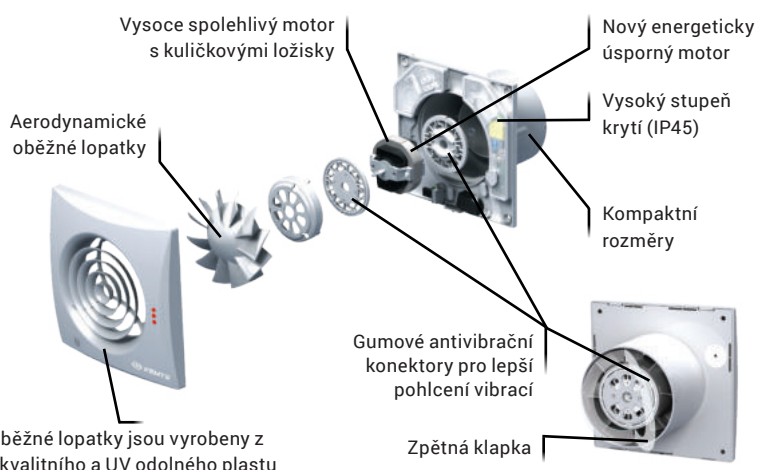

Výhody

Dvourychlostní ventilátor
Ochrana proti přehřátí motoru
Hmotnost 1,33 kg

Snížená hlučnost - 28 / 33 dBA (3m)
Provozní teplota až +45 °C

životnost až 40000 hodin
Vyšší krytí - IP45

Tlaková ztráta: