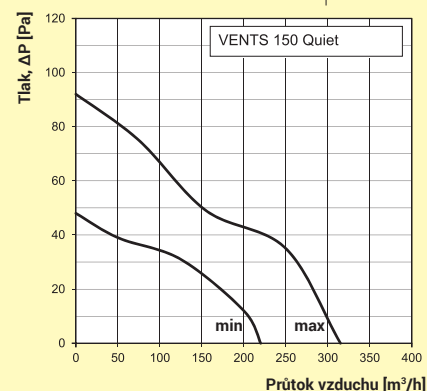

### Výhody

Dvourychlostní ventilátor  
Ochrana proti přehřátí motoru  
Hmotnost 1,33 kg

Snížená hlučnost - 28 / 33 dBA (3m)  
Provozní teplota až +45 °C

životnost až 40000 hodin  
Vyšší krytí - IP45

Tlaková ztráta: