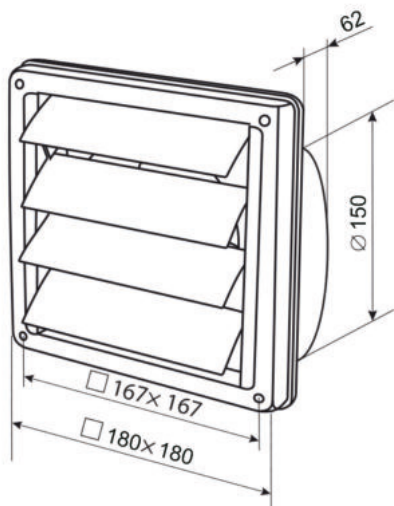

Gravitační žaluzie

Gravitační žaluzie je určena k větrání z bytů či průmyslových objektů, jako jsou kuchyně, koupelny, kanceláře, WC, prodejny, sklady, garáže sklepy apod. Větrání s gravitační žaluzií funguje pokud je zapnutý ventilátor. Vlivem proudění vzduchu se zvednou lamely (žaluzie). Po vypnutí ventilátoru se lamely (žaluzie) díky gravitaci zavřou a zabraňují zpětnému proudění vzduchu.

Gravitační žaluzie

Zabraňují zpětnému proudění vzduchu

Výkres	Obj. č.	Typ (Ø série)	Rozměry (mm)			EAN kód	Bal./ks
			Š	V	H		
	1009681	MV 150VJN	180	180	62	 4 824032 009604	1 / 10

Rozměry

Gravitační žaluzie

- Materiál: nerezová ocel
- Barva: stříbrná
- S kruhovým nástavcem