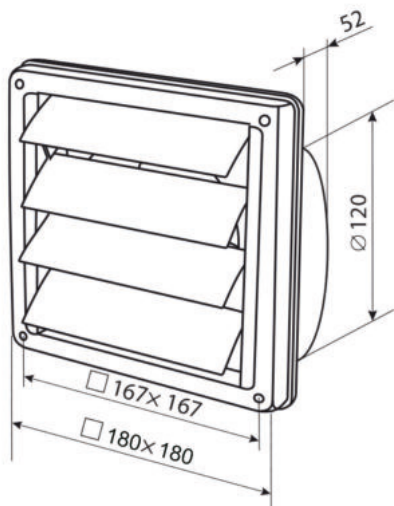

Gravitační žaluzie

Gravitační žaluzie je určena k větrání z bytů či průmyslových objektů, jako jsou kuchyně, koupelny, kanceláře, WC, prodejny, sklady, garáže sklepy apod. Větrání s gravitační žaluzií funguje pokud je zapnutý ventilátor. Vlivem proudění vzduchu se zvednou lamely (žaluzie). Po vypnutí ventilátoru se lamely (žaluzie) díky gravitaci zavřou a zabraňují zpětnému proudění vzduchu.

Gravitační žaluzie

Zabraňují zpětnému proudění vzduchu

Výkres	Obj. č.	Typ (Ø série)	Rozměry (mm)			EAN kód	Bal./ks
			Š	V	H		
	1009680	MV 125VJN	180	180	52		1 / 10

Rozměry

Gravitační žaluzie

- Materiál: nerezová ocel
- Barva: stříbrná
- S kruhovým nástavcem