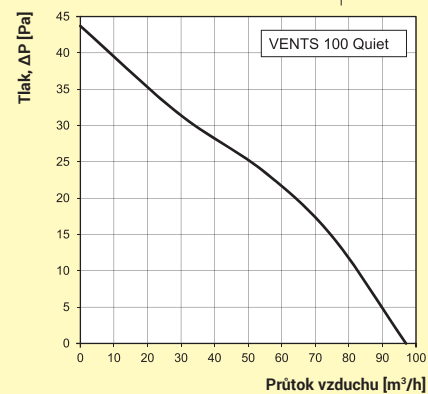

Ochrana proti přehřátí motoru
Vyšší krytí - IP45

životnost až 40000 hodin
Hmotnost 0,55 kg

Rozměry:

Tlaková ztráta:

Balení:

eleman

ELEMAN spol. s r.o.

Olomoucká 107, 796 01 Prostějov