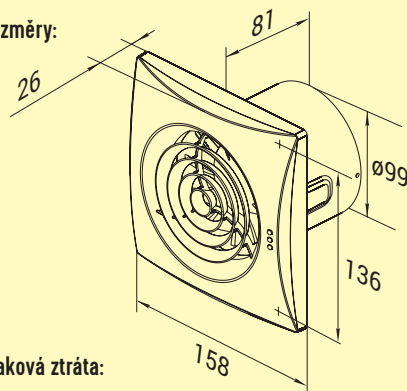

Ochrana proti přehřátí motoru
Vyšší krytí - IP45

životnost až 40000 hodin
Hmotnost 0,55 kg

Rozměry:

Tlaková ztráta:

Balení:

eleman

ELEMAN spol. s r.o.

Olomoucká 107, 796 01 Prostějov