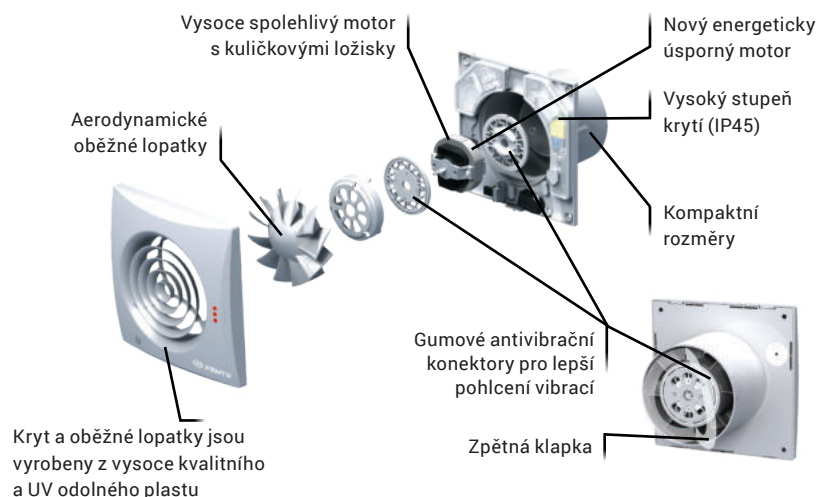

EXTRA TICHÝ VENTILÁTOR - 25 dB!

eleman

QUIET
FANS

Moderní provedení předního krytu ventilátoru

Ventilátor je vybavený slídovou zpětnou klapkou

Domovní axiální ventilátory se sníženou hlučností a úsporným motorem

Domovní axiální ventilátory Vents QUIET jsou určeny k odsávání vzduchu z menších bytových a nebytových prostor jako jsou koupelny, toalety, kuchyně, prodejny, kanceláře a podobně. Poskytují maximální průtok vzduchu v kombinaci s nízkou hlučností. Vzhledem ke svým technickým parametrům se doporučuje ventilátory používat v kombinaci s kratšími vzduchotechnickými potrubími s nižší tlakovou ztrátou, popřípadě k odsávání přímo přes stěnu. Všechny typy jsou vybaveny speciální zpětnou klapkou, která zabráňuje zpětnému proudění vzduchu. Vysoké krytí IP45 je ideální pro montáž do koupelny.

Ochrana proti přehřátí motoru
Vyšší krytí - IP45

životnost až 40000 hodin
Hmotnost 0,55 kg

Rozměry:

Tlaková ztráta:

Balení:

eleman

ELEMAN spol. s r.o.

Olomoucká 107, 796 01 Prostějov