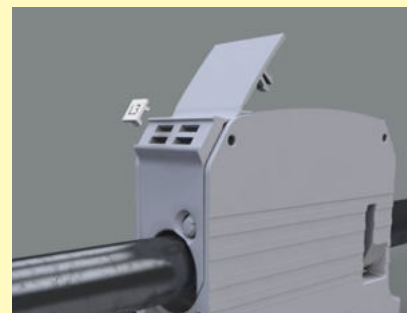

## Příslušenství pro RKA

Záslepky nevyužitých připojovacích otvorů jsou vhodné pro všechny typy svorek RKA. Každá záslepka má možnost označit svorku popisovacím štítkem. Plastová záslepka se používá také při instalaci vodiče a to jako ochrana před nebezpečným dotykem živých částí. Díky snadnému odlomení je vhodná pro různé průřezy vodičů.

Obrázek	Obj. č.	Typové označení	Barva	EAN kód	Bal./ks
	1006060	Záslepka (krytka) pro svorku RKA 50	Šedá	4 051589 873000	1
	1006061	Záslepka (krytka) pro svorku RKA 95	Šedá	4 051589 875004	1
	1006062	Záslepka (krytka) pro svorku RKA 185	Šedá	4 051589 878005	1
	1006063	Záslepka (krytka) pro svorku RKA 300	Šedá	4 051589 879002	1

**Plastová záslepka**  
(volitelné příslušenství ke všem typům RKA)

Možnost označení záslepky  
Popisovací štítkem

Díky snadnému odlomení možnost  
aplikace pro různé průřezy vodičů

**eleman**

ELEMAN spol. s r.o.