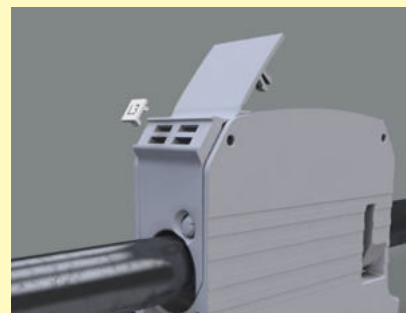

PŘÍSLUŠENSTVÍ PRO UNIVERZÁLNÍ SVORKY - RKA

eleman

Záslepka (krytka)
pro RKA 50

Záslepka (krytka)
pro RKA 95

Záslepka (krytka)
pro RKA 185

Záslepka (krytka)
pro RKA 300

Příslušenství pro RKA

Záslepky nevyužitých připojovacích otvorů jsou vhodné pro všechny typy svorek RKA. Každá záslepka má možnost označit svorku popisovacím štítkem. Plastová záslepka se používá také při instalaci vodiče a to jako ochrana před nebezpečným dotykem živých částí. Díky snadnému odlomení je vhodná pro různé průřezy vodičů.

Obrázek	Obj. č.	Typové označení	Barva	EAN kód	Bal./ks
	1006060	Záslepka (krytka) pro svorku RKA 50	Šedá	4 051589 873000	1
	1006061	Záslepka (krytka) pro svorku RKA 95	Šedá	4 051589 875004	1
	1006062	Záslepka (krytka) pro svorku RKA 185	Šedá	4 051589 878005	1
	1006063	Záslepka (krytka) pro svorku RKA 300	Šedá	4 051589 879002	1

Plastová záslepka
(volitelné příslušenství ke všem typům RKA)

Možnost označení záslepky
Popisovací štítkem

Díky snadnému odlomení možnost
aplikace pro různé průřezy vodičů

eleman

ELEMAN spol. s r.o.

Olomoucká 107, 796 01 Prostějov