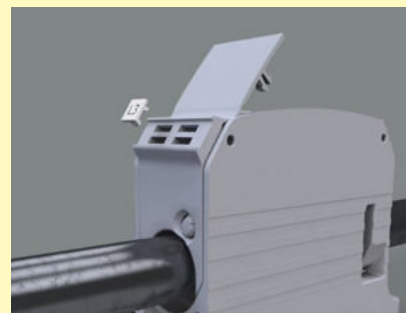

PŘÍSLUŠENSTVÍ PRO UNIVERZÁLNÍ SVORKY - RKA

eleman

Záslepka (krytka)
pro RKA 50

Záslepka (krytka)
pro RKA 95

Záslepka (krytka)
pro RKA 185

Záslepka (krytka)
pro RKA 300

Příslušenství pro RKA

Záslepky nevyužitých připojovacích otvorů jsou vhodné pro všechny typy svorek RKA. Každá záslepka má možnost označit svorku popisovacím štítkem. Plastová záslepka se používá také při instalaci vodiče a to jako ochrana před nebezpečným dotykem živých částí. Díky snadnému odlomení je vhodná pro různé průřezy vodičů.

Obrázek	Obj. č.	Typové označení	Barva	EAN kód	Bal./ks
	1006060	Záslepka (krytka) pro svorku RKA 50	Šedá	4 051589 873000	1
	1006061	Záslepka (krytka) pro svorku RKA 95	Šedá	4 051589 875004	1
	1006062	Záslepka (krytka) pro svorku RKA 185	Šedá	4 051589 878005	1
	1006063	Záslepka (krytka) pro svorku RKA 300	Šedá	4 051589 879002	1

Plastová záslepka
(volitelné příslušenství ke všem typům RKA)

Možnost označení záslepky
Popisovací štítkem

Díky snadnému odlomení možnost
aplikace pro různé průřezy vodičů

eleman

ELEMAN spol. s r.o.

Olomoucká 107, 796 01 Prostějov