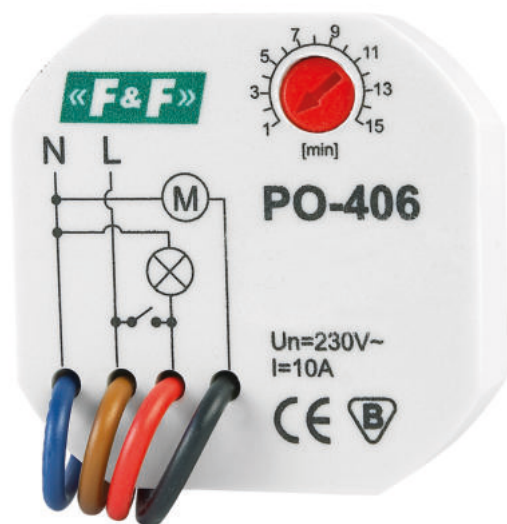

PO - 406

MULTIFUNKČNÍ ČASOVÉ RELÉ

eleman

1 blue 2 brown 3 red 4 black

Multifunkční relé - PO-406

Časová relé s opožděným vypnutím slouží např. pro udržení napájení ovládaného spotřebiče na stanovený čas po vypnutí ovládacího napětí - při odvětrávání koupelny. Ventilátor se zapne společně s osvětlením a časové relé vypne ventilátor až po nastavené době. Multifunkční relé mají podobných funkcí několik (m.j. cyklické funkce, impulzní...). Montáž do elektroinstalační krabice 68 mm (pod spínač) nebo i varianta na nosnou lištu do rozváděče.

Obrázek	Obj. č.	Typové označení	Napětí	Proudové zatížení	Příkon	Časový rozsah	EAN kód	Bal./ks
	1000930	PO - 406	230 V AC	10 A	0,56 W	1 - 15 min		1

Rozměry

Schéma zapojení

(M) - ovládaný spotřebič

PO - 406

- Napájení 230 V, 50 Hz
- Montáž pod omítku do elektroinstalační krabice Ø 60
- Rozměry Ø 55, h 16 mm
- Proudový impuls 300 mA
- Příkon 0,56 W
- Pracovní teplota -25 až +50 °C
- Krytí IP20

eleman

ELEMAN spol. s r.o.