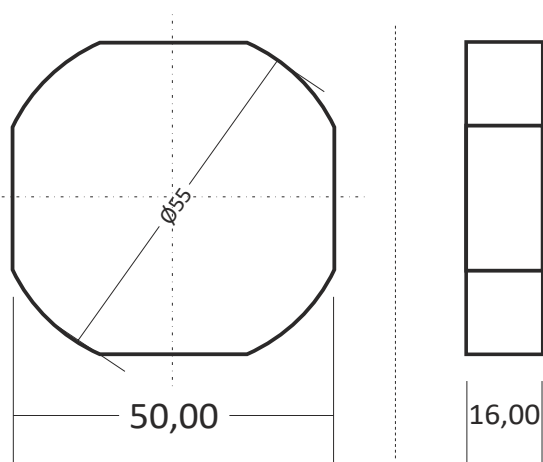

Obrázek	Obj. č.	Typové označení	Napětí	Proudové zatížení	Příkon	Časový rozsah	EAN kód	Bal./ks
	1000930	PO - 406	230 V AC	10 A	0,56 W	1 - 15 min		1

Rozměry

Schéma zapojení

(M) - ovládaný spotřebič

PO - 406

- Napájení 230 V, 50 Hz
- Montáž pod omítku do elektroinstalační krabice Ø 60
- Rozměry Ø 55, h 16 mm
- Proudový impuls 300 mA
- Příkon 0,56 W
- Pracovní teplota -25 až +50 °C
- Krytí IP20

eleman

ELEMAN spol. s r.o.