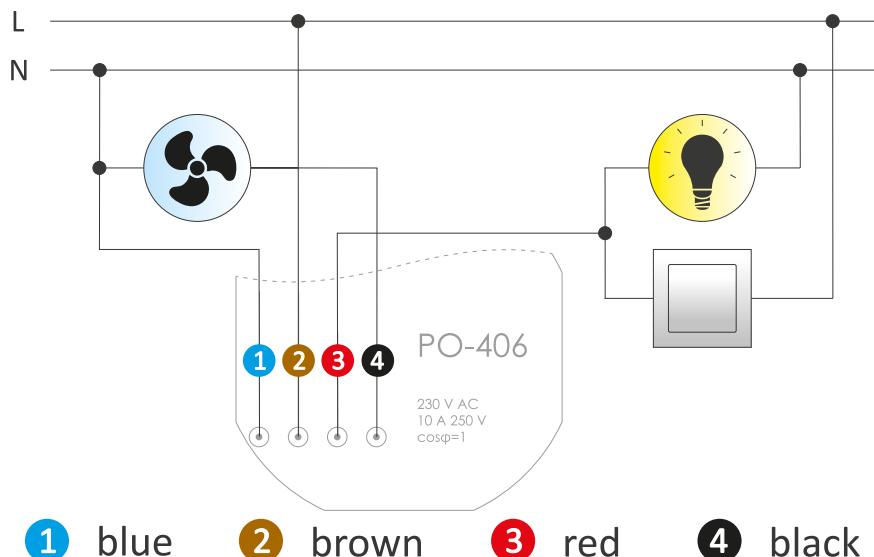

PO - 406

MULTIFUNKČNÍ ČASOVÉ RELÉ

eleman

1 blue 2 brown 3 red 4 black

Multifunkční relé - PO-406

Časová relé s opožděným vypnutím slouží např. pro udržení napájení ovládaného spotřebiče na stanovený čas po vypnutí ovládacího napětí - při odvětrávání koupelny. Ventilátor se zapne společně s osvětlením a časové relé vypne ventilátor až po nastavené době. Multifunkční relé mají podobných funkcí několik (m.j. cyklické funkce, impulzní...). Montáž do elektroinstalační krabice 68 mm (pod spínač) nebo i varianta na nosnou lištu do rozváděče.

Obrázek	Obj. č.	Typové označení	Napětí	Proudové zatížení	Příkon	Časový rozsah	EAN kód	Bal./ks
	1000930	PO - 406	230 V AC	10 A	0,56 W	1 - 15 min		1

Rozměry

Schéma zapojení

(M) - ovládaný spotřebič

PO - 406

- Napájení 230 V, 50 Hz
- Montáž pod omítku do elektroinstalační krabice Ø 60
- Rozměry Ø 55, h 16 mm
- Proudový impuls 300 mA
- Příkon 0,56 W
- Pracovní teplota -25 až +50 °C
- Krytí IP20

eleman

ELEMAN spol. s r.o.