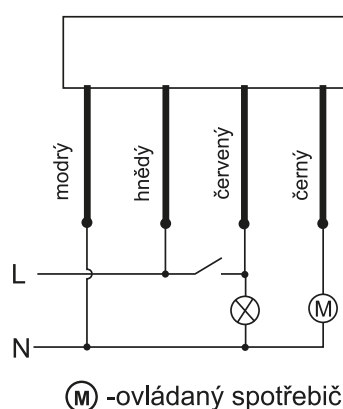

PO - 406

MULTIFUNKČNÍ ČASOVÉ RELÉ

eleman

1 blue 2 brown 3 red 4 black

Multifunkční relé - PO-406

Časová relé s opožděným vypnutím slouží např. pro udržení napájení ovládaného spotřebiče na stanovený čas po vypnutí ovládacího napětí - při odvětrávání koupelny. Ventilátor se zapne společně s osvětlením a časové relé vypne ventilátor až po nastavené době. Multifunkční relé mají podobných funkcí několik (m.j. cyklické funkce, impulzní...). Montáž do elektroinstalační krabice 68 mm (pod spínač) nebo i varianta na nosnou lištu do rozváděče.

Obrázek	Obj. č.	Typové označení	Napětí	Proudové zatížení	Příkon	Časový rozsah	EAN kód	Bal./ks
	1000930	PO - 406	230 V AC	10 A	0,56 W	1 - 15 min		1

Rozměry

Schéma zapojení

(M) - ovládaný spotřebič

PO - 406

- Napájení 230 V, 50 Hz
- Montáž pod omítku do elektroinstalační krabice Ø 60
- Rozměry Ø 55, h 16 mm
- Proudový impuls 300 mA
- Příkon 0,56 W
- Pracovní teplota -25 až +50 °C
- Krytí IP20

eleman

ELEMAN spol. s r.o.