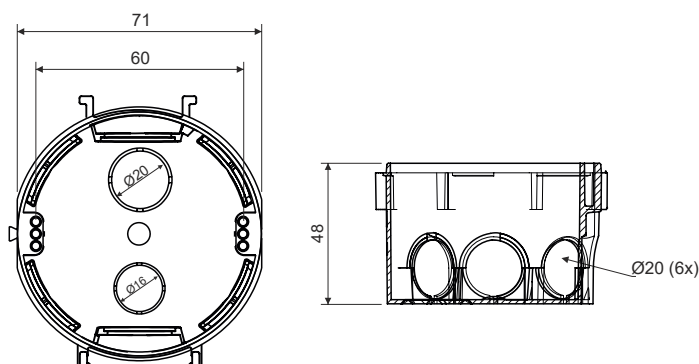

■ Řaditelné pod sebe ■ Řaditelné vedle sebe

Elektroinstalační krabice pod omítku

400 V

Obrázek	Obj. č.	Typové označení	Průměr	Hloubka	Materiál	EAN kód	Bal./ks
	1000580	NK 70	68 mm	48 mm	ABS		150

Elektroinstalační krabice pod omítku

Elektroinstalační krabice pro montáž pod omítku slouží k montáži elektroinstalačních přístrojů (zásuvky, vypínače). Vnější průměr 73,5 mm, vyrobeno z materiálu ABS. Obsahuje 6x předznačené vstupy v plášti pro trubku dimenze 20, na dně 2 vylamovací otvory pro trubku dimenze 16 a 20. Dále 2x3 otvory na rozteč 60 mm pro upevnění přístroje nebo víčka VUK68SK. Umožňuje montáž dvozásuvky a přístroje s os. vzd. 71 mm. Krabice jsou ve shodě s požadavky ČSN EN 60670-1.

Hlavní přednosti:

- Po obvodu 6 vylamovacích otvorů pro trubku \varnothing 20 mm
- Na dně 2 vylamovací otvory pro trubku \varnothing 16 mm a \varnothing 20 mm
- 6 otvorů na rozteč 60 mm pro upevnění přístroje
- Pro použití vícenásobného rámečku s osovou vzdáleností 71 mm

Technický výkres:

Technické parametry

- Materiál ABS
- Barva černá / hnědá
- Spojovatelné do sebe vertikálně i horizontálně
- Jmen. napětí 400 V
- Jmen. proud 16 A
- Splňuje požadavky ČSN EN 60 670-1
- Zkouška žhavou smyčkou na 960°C
- Hloubka zapuštění 48 mm
- Možnost osadit zásuvkou i vypínačem