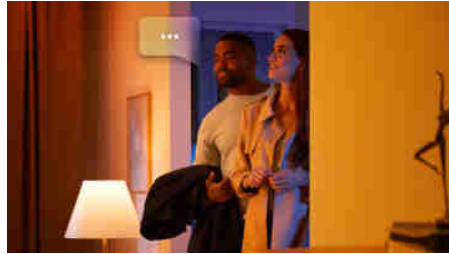

Ovládejte světla hlasem*

Philips Hue funguje s hlasovými asistenty Amazon Alexa či Google Assistant po spárování se zařízeními Google Nest nebo Amazon Echo. Pomocí jednoduchých hlasových příkazů můžete ovládat několik světel, ale i třeba jediné svítidlo v místnosti.