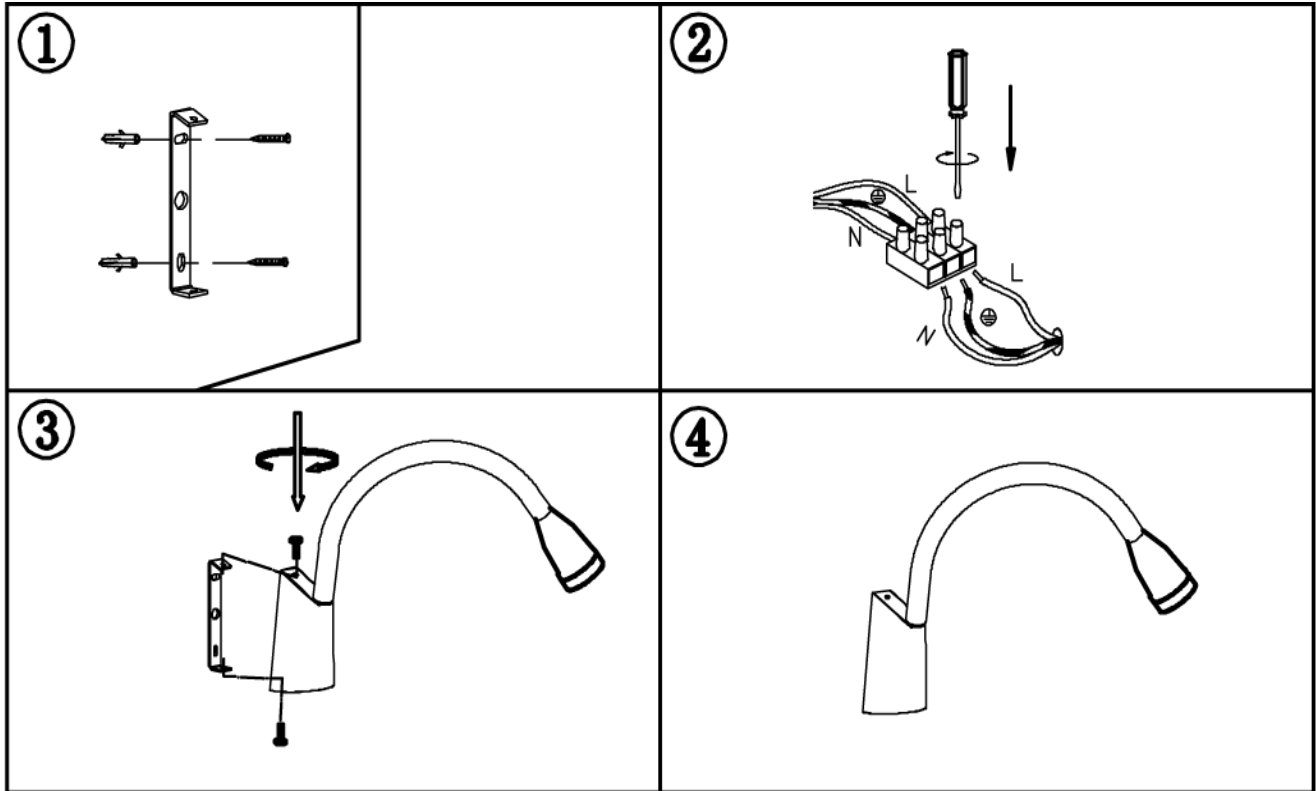

LUCIDE

INSTALLATION DRAWING SPECIFICATIONS

Dit product bevat een lichtbron van energie-efficiëntieklasse G
Ce produit contient une source lumineuse de classe énergétique G
Dieses Produkt enthält eine Lichtquelle der Energieeffizienzklasse G
This product contains a light source of energy efficiency class G
Ten produkt zawiera ród o wiat a o klasie efektywno ci energetycznej G