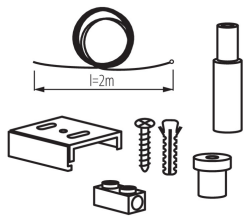

33257 TEAR N SKIT B

Příslušenství k lištovému systému

VŠEOBECNÉ ÚDAJE:

Barva: černá

Místo montáže: na liště TEAR

Místo použití: uvnitř

TECHNICKÉ ÚDAJE:

Jmenovité napětí [V]: 220-240 AC