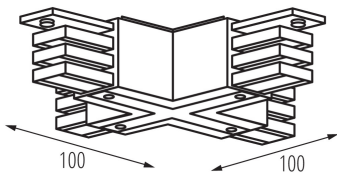

33246 TEAR N CON-X W

Příslušenství k lištovému systému

VŠEOBECNÉ ÚDAJE:

Barva: bílá

Místo montáže: na liště TEAR

Místo použití: uvnitř

TECHNICKÉ ÚDAJE:

Jmenovité napětí [V]: 220-240 AC