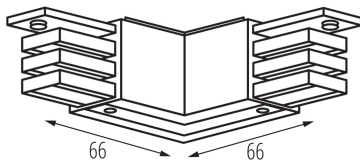

Příslušenství k lištovému systému

VŠEOBECNÉ ÚDAJE:

Barva: bílá

Místo montáže: na liště TEAR

Místo použití: uvnitř

TECHNICKÉ ÚDAJE:

Jmenovité napětí [V]: 220-240 AC

Jmenovitý proud [A]: 16