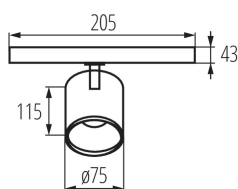

Reflektor na lištový systém

Kanlux ACORD ATL 1 jsou integrovaná svítidla pro montáž na třífázové kolejnicové vedení. Svítidla, která můžeme přizpůsobit našim individuálním potřebám. Můžeme si vybrat bílou nebo černou barvu, dva výkony (20 W a 30 W), barvu světla a úhel svícení (standard je 60°, ale můžeme samostatně vyměnit reflektor a změnit úhel na 15° nebo 36°) v závislosti na tom, zda chceme osvětlit povrch nebo konkrétní detail. Kanlux ACORD ATL 1 představuje 50 000 hodin životnosti a 5letou záruku. Značkové klíčové komponenty (LED COB a napájení), vysoký stupeň podání skutečných barev (CRI > 90) a eliminace efektu oslnění (UGR < 19) jsou dalšími výhodami těchto jedinečných svítidel.

VŠEOBECNÉ ÚDAJE:

Barva: černá

Místo montáže: na liště TEAR

Místo použití: uvnitř

Minimální vzdálenost od osvětlovaného objektu: 0,5m

Možnost spolupráce se stmívačem: ne

Vyměnitelný světelný zdroj: ne

Integrovaný LED zdroj světla: ano

TECHNICKÉ ÚDAJE:

Jmenovité napětí [V]: 220-240 AC

Jmenovitá frekvence [Hz]: 50

Maximální výkon [W]: 18

Třída ochrany před úrazem elektrickým proudem: II

Typ diody: LED COB

Světelný tok [lm]: 1700

Barva světla: teplá bílá

Teplota chromatičnosti [K]: 3000

Stejnorodost barev [SDCM]: ≤6

Index podání barev Ra: ≥90

Životnost [h]: 50000

Počet cyklů zap/vyp: ≥30000

Úhel svícení [°]: 60

Světelná účinnost [lm/W]: 94

Rozsah okolních teplot, kterým může být výrobek vystaven [°C]: 5÷25

Materiál korpusu: hliníková slitina

Materiál ochranného skla: plast

Součástí svítidla jsou vestavěné LED zdroje s energetickými třídami: A++, A+, A

Doba nahřívání lampy [s]: ≤1