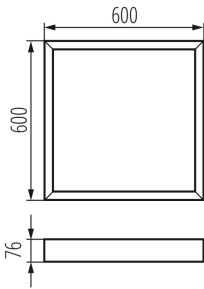

## 33398 ADTR-H 76MM 6060 W

Přisazený rámeček

### VŠEOBECNÉ ÚDAJE:

**Barva:** bílá

**Místo montáže:** k usazení na strop

**Délka [mm]:** 600

**Šířka [mm]:** 600

**Výška [mm]:** 76