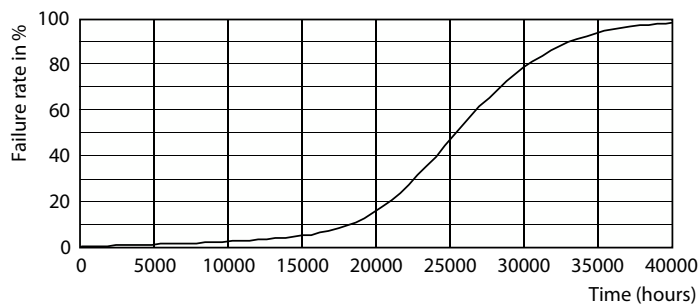

Trueforce CorePro LED HPL

Fotometrické údaje

LEDTrueforce 26W ED90 E27 840

Životnost

Life Expectancy Diagram