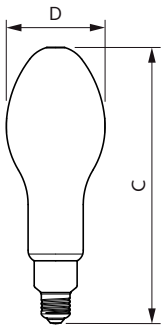

Rozměrové výkresy

TForce Core LED HPL 26W E27 840 FR

Product	D	C
TForce Core LED HPL 26W E27 840 FR	90 mm	245 mm

Fotometrické údaje

LEDTForce 26W ED90 E27 840

LEDTForce ED90 E27

Trueforce CorePro LED HPL

Fotometrické údaje