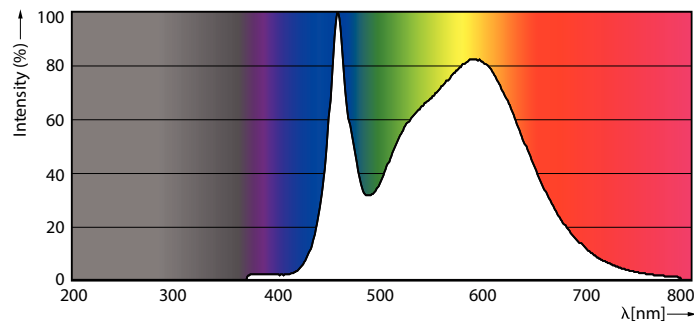

Fotometrické údaje

LEDTForce 26W ED90 E27 840