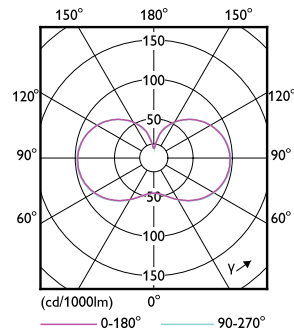

Rozměrové výkresy

TForce Core LED HPL 26W E27 840 FR

Product	D	C
TForce Core LED HPL 26W E27 840 FR	90 mm	245 mm

Fotometrické údaje

LEDTForce 26W ED90 E27 840

LEDTForce ED90 E27

Trueforce CorePro LED HPL

Fotometrické údaje