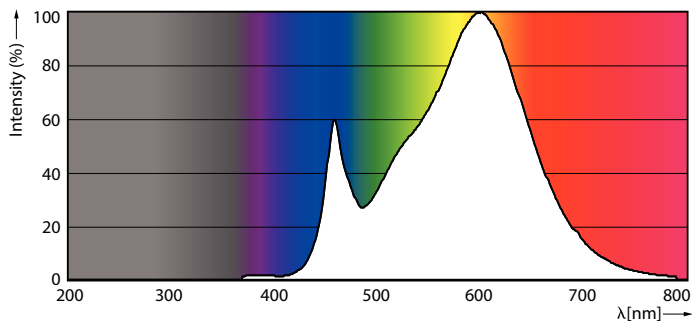

Trueforce CorePro LED HPL

Fotometrické údaje

LEDTForce 26W ED90 E27 830