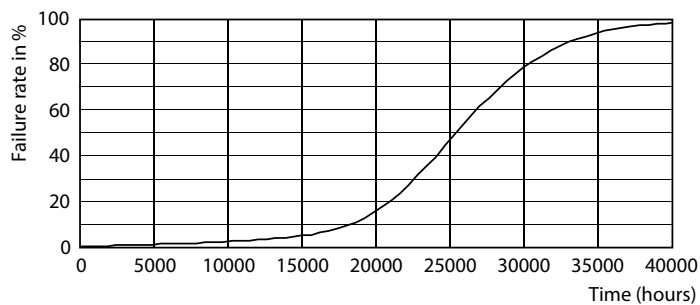

Životnost

Life Expectancy Diagram