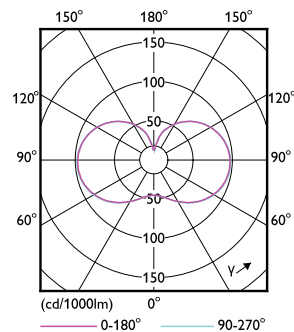

LEDForce ED90 E27