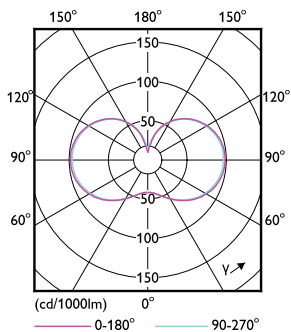

Fotometrické údaje

LEDTForce ED75 E27

LEDTForce 18W ED75 E27 840