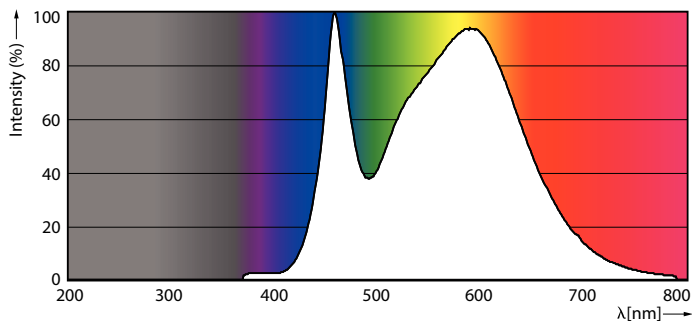

Trueforce CorePro LED HPL

Fotometrické údaje

LEDTForce 18W ED75 E27 840