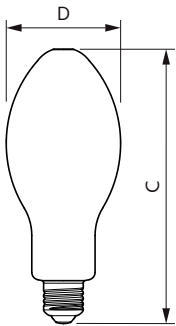

## Mechanical and housing

|                |                 |
|----------------|-----------------|
| Úprava žárovky | Mléčná          |
| Tvar žárovky   | ED75 [ ED 75mm] |

## Rozměrové výkresy

TForce Core LED HPL 18W E27 840 FR

| Product                            | D     | C      |
|------------------------------------|-------|--------|
| TForce Core LED HPL 18W E27 840 FR | 75 mm | 180 mm |