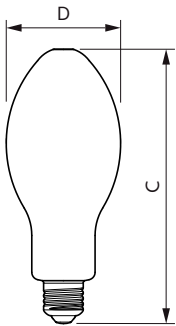

Rozměrové výkresy

TForce Core LED HPL 13W E27 840 FR

Product	D	C
TForce Core LED HPL 13W E27 840 FR	75 mm	180 mm

Fotometrické údaje

LEDTForce 13W ED75 E27 840

LEDTForce 13W ED75 E27 840

Trueforce CorePro LED HPL