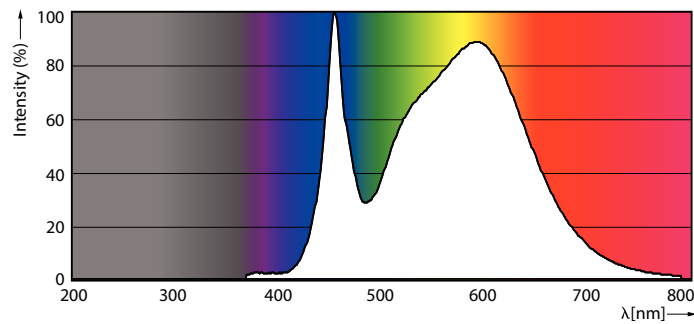

Fotometrické údaje

LEDTForce 13W ED75 E27 840

LEDTForce 13W ED75 E27 840