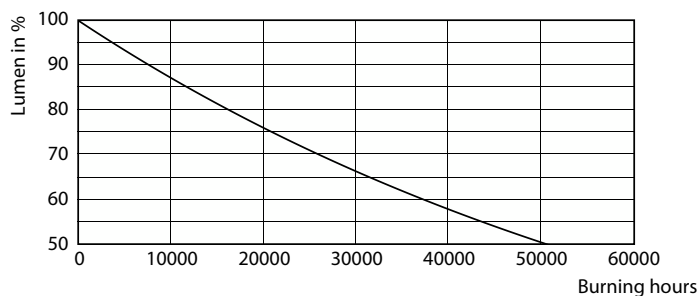

Fotometrické údaje

LEDTForce ED75 E27

Životnost

Life Expectancy Diagram

Lumen Maintenance Diagram