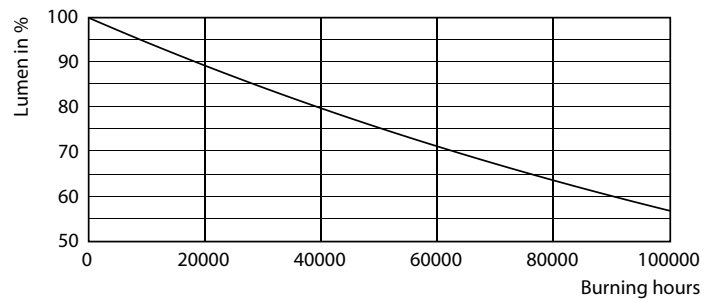

Light Distribution Diagram

MASTER Value LEDtube T8

Fotometrické údaje

LEDtube 220-240V G13 6500k

Životnost

FailureRate

LifetimeVsTc

LumenVsTc