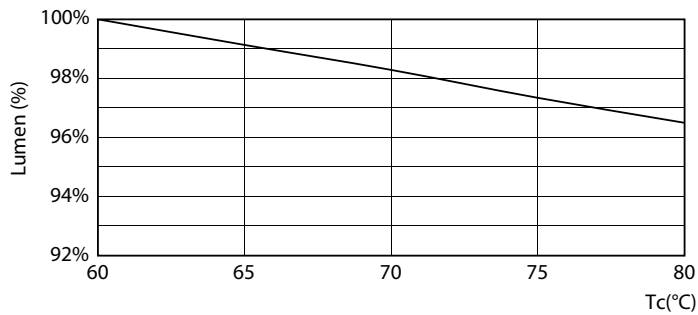

Light Distribution Diagram

MASTER Value LEDtube T8

Fotometrické údaje

LEDtube 220-240V G13 6500k

Životnost

FailureRate

LifetimeVsTc

LumenVsTc