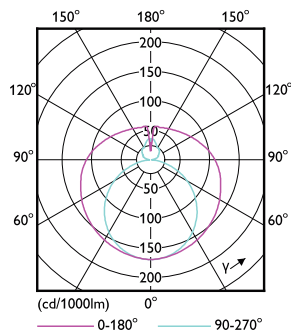

Rozměrové výkresy

Product	D1	D2	A1	A2	A3
MASTER LEDtube VLE 1200mm HO 14W 865 T8	25,8 mm	28 mm	1198,2 mm	1205,3 mm	1212,4 mm

MASTER LEDtube VLE 1200mm HO 14W 865 T8

Fotometrické údaje

LEDtube 220-240V G13 4ft 2100lm 6500k