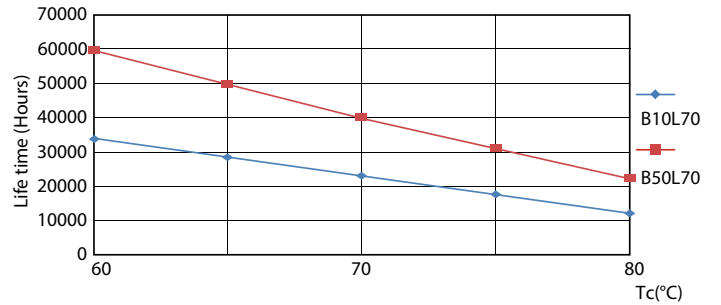

Light Distribution Diagram

MASTER Value LEDtube T8

Fotometrické údaje

LEDtube 220-240V G13 6500k

Životnost

FailureRate

LifetimeVsTc

LumenVsTc