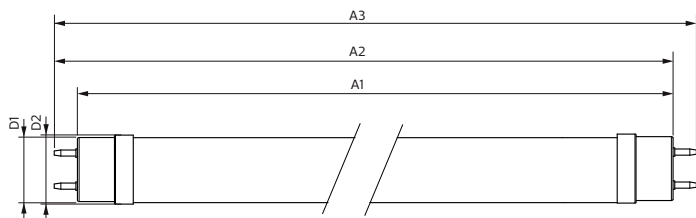

MASTER Value LEDtube T8

Controls and dimming

Regulovatelné	Ne

Mechanical and housing

Úprava žárovky	Mléčná
Materiál žárovky	Glass
Délka výrobku	1200 mm
Tvar žárovky	Trubice, dvě patice

Approval and application

Třída energetické účinnosti	D
Výrobek šetřící energii	Yes
Značky schválení	RoHS compliance CE marking KEMA Keur certificate
Značky schválení	TUV

Spotřeba energie kWh/1000 h	14 kWh
Registrační číslo EPREL	1095867

Product data

Úplný kód výrobku	871869964689900
Objednávací název produktu	MASTER LEDtube VLE 1200mm HO 14W 865 T8
EAN/UPC – výrobek	8718699646899
Objednávací kód	64689900
Číslování SAP – počet v balení	1
Číslování SAP – balení v krabici	10
Materiál SAP	929002021602
Celková hmotnost kopie (kus)	0,210 kg

Rozměrové výkresy

Product	D1	D2	A1	A2	A3
MASTER LEDtube VLE 1200mm HO 14W 865 T8	25,8 mm	28 mm	1198,2 mm	1205,3 mm	1212,4 mm

MASTER LEDtube VLE 1200mm HO 14W 865 T8

Fotometrické údaje