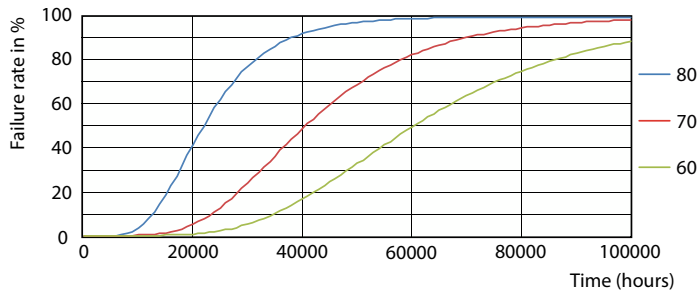

Light Distribution Diagram

MASTER Value LEDtube T8

Fotometrické údaje

LEDtube 220-240V G13 6500k

Životnost

FailureRate

LifetimeVsTc

LumenVsTc