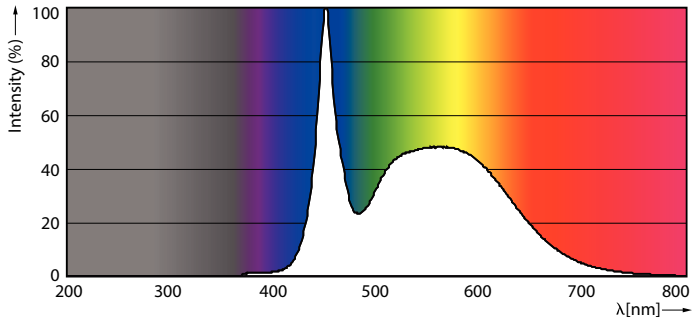

MASTER Value LEDtube T8

Fotometrické údaje

LEDtube 220-240V G13 6500k