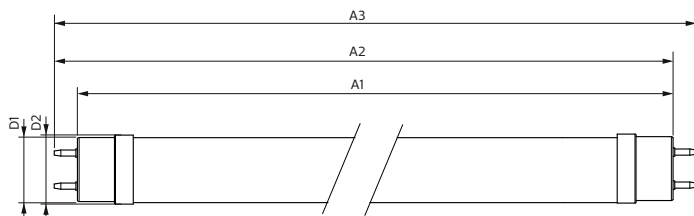

Údaje o produktu

General information	
Patice	G13 [Medium Bi-Pin Fluorescent]
Splňuje požadavky evropské směrnice RoHS	Ano
Jmenovitá životnost (jmen.)	60000 h
Referenční světelný tok	Sphere

Light technical	
Kód barvy	830 [CCT: 3000 K]
Vyzařovací úhel (jmen.)	190 °
Světelný tok (jmen.)	2000 lm
Barevné konstrukce	Bílá (WH)
Náhradní teplota chromatičnosti (jmen.)	3000 K
Měrný výkon (jmen.) (nom.)	142,00 lm/W
Konzistence barev	<6
Index barevného podání (jmen.)	80
Světelný tok na konci jmenovité životnosti (jmen.)	70 %

Temperature	
Okolní teplota (max.)	45 °C
Okolní teplota (min.)	-20 °C
Teplota skladování (max.)	65 °C
Teplota skladování (min.)	-40 °C
Maximální teplota (jmen.)	60 °C

MASTER Value LEDtube T8

Controls and dimming	
Regulovatelné	Ne
Mechanical and housing	
Úprava žárovky	Mléčná
Materiál žárovky	Glass
Délka výrobku	1200 mm
Tvar žárovky	Trubice, dvě patice
Approval and application	
Třída energetické účinnosti	D
Výrobek šetřící energii	Yes
Značky schválení	RoHS compliance TUV CE marking KEMA Keur certificate
Spotřeba energie kWh/1000 h	14 kWh

Rozměrové výkresy

Product	D1	D2	A1	A2	A3
MASTER LEDtube VLE 1200mm HO 14W 830 T8	25,8 mm	28 mm	1198,2 mm	1205,3 mm	1212,4 mm

MASTER LEDtube VLE 1200mm HO 14W 830 T8

Fotometrické údaje

Light Distribution Diagram