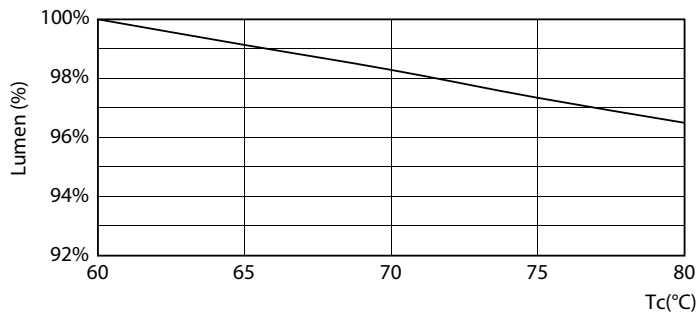

LEDtube 220-240V G13 4ft 2000lm 3000k

MASTER Value LEDtube T8

Fotometrické údaje

LEDtube 220-240V G13 3000k

Životnost

FailureRate

LifetimeVsTc

LumenVsTc