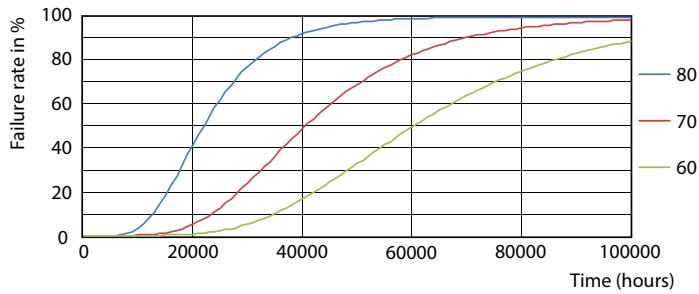

LEDtube 220-240V G13 4ft 2000lm 3000k

MASTER Value LEDtube T8

Fotometrické údaje

LEDtube 220-240V G13 3000k

Životnost

FailureRate

LifetimeVsTc

LumenVsTc