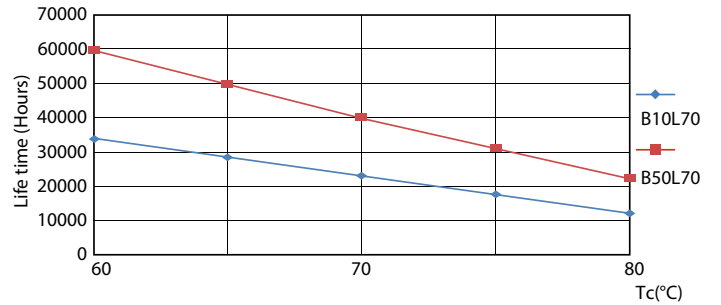

LEDtube 220-240V G13 4ft 2000lm 3000k

MASTER Value LEDtube T8

Fotometrické údaje

LEDtube 220-240V G13 3000k

Životnost

FailureRate

LifetimeVsTc

LumenVsTc