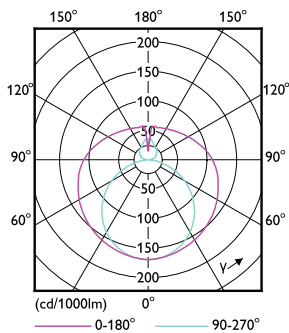

Rozměrové výkresy

Product	D1	D2	A1	A2	A3
MASTER LEDtube VLE 1200mm HO 14W 830 T8	25,8 mm	28 mm	1198,2 mm	1205,3 mm	1212,4 mm

MASTER LEDtube VLE 1200mm HO 14W 830 T8

Fotometrické údaje

Light Distribution Diagram