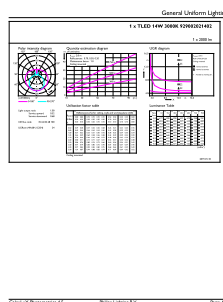

Registrační číslo EPREL	1095865
Product data	
Úplný kód výrobku	871869964685100
Objednací název produktu	MASTER LEDtube VLE 1200mm HO 14W 830 T8
EAN/UPC – výrobek	8718699646851
Objednací kód	64685100
Číslování SAP – počet v balení	1
Číslování SAP – balení v krabici	10
Materiál SAP	929002021402
Celková hmotnost kopie (kus)	0,210 kg

Rozměrové výkresy

Product	D1	D2	A1	A2	A3
MASTER LEDtube VLE 1200mm HO 14W 830 T8	25,8 mm	28 mm	1198,2 mm	1205,3 mm	1212,4 mm

MASTER LEDtube VLE 1200mm HO 14W 830 T8

Fotometrické údaje

Light Distribution Diagram