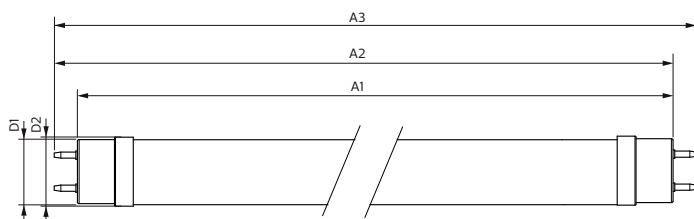

Rozměrové výkresy

Product	D1	D2	A1	A2	A3
MASTER LEDtube VLE 600mm HO 8W 865 T8	25,8 mm	28 mm	588,5 mm	595,5 mm	602,5 mm

MASTER LEDtube VLE 600mm HO 8W 865 T8

Fotometrické údaje

LEDtube 220-240V G13 6500k

LEDtube MAS SLR 8W G13 1050lm 865-GUL