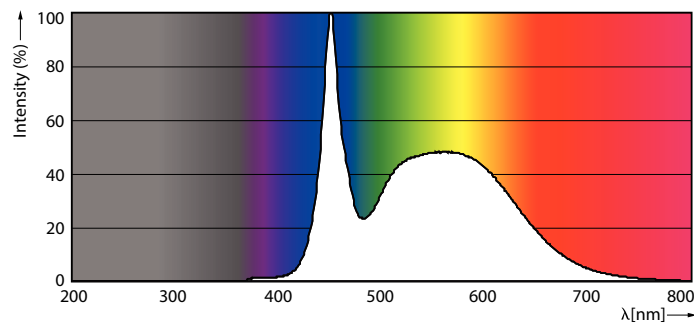

LEDtube 220-240V G13 6500k

LEDtube MAS SLR 8W G13 1050lm 865-GUL