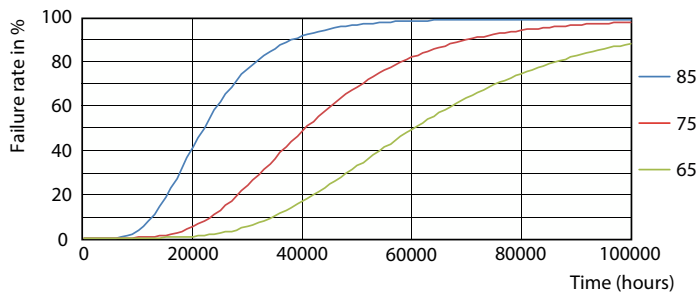

MASTER Value LEDtube T8

Fotometrické údaje

Light Distribution Diagram

Životnosť

LumenVsTc

LifetimeVsTc

FailureRate

Lumen Maintenance Diagram