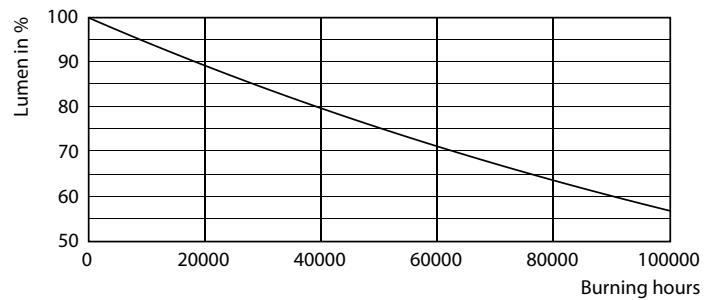

MASTER Value LEDtube T8

Fotometrické údaje

Light Distribution Diagram

Životnosť

LumenVsTc

LifetimeVsTc

FailureRate

Lumen Maintenance Diagram