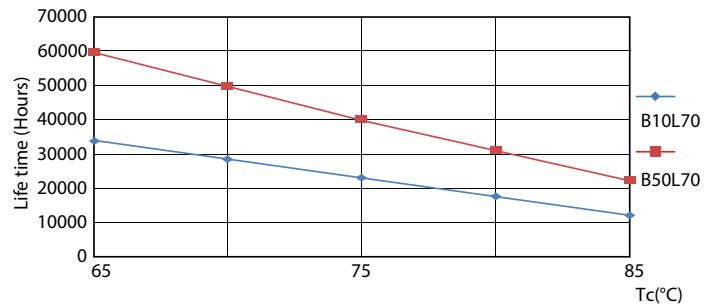

MASTER Value LEDtube T8

Fotometrické údaje

Light Distribution Diagram

Životnosť

LumenVsTc

LifetimeVsTc

FailureRate

Lumen Maintenance Diagram