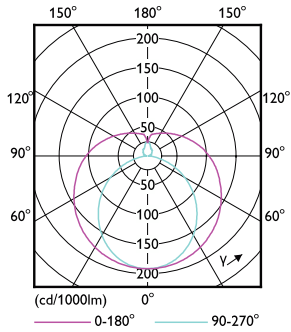

Rozměrové výkresy

Product	D1	D2	A1	A2	A3
MASTER LEDtube VLE 600mm HO 8W 865 T8	25,8 mm	28 mm	588,5 mm	595,5 mm	602,5 mm

MASTER LEDtube VLE 600mm HO 8W 865 T8

Fotometrické údaje

LEDtube 220-240V G13 6500k

LEDtube MAS SLR 8W G13 1050lm 865-GUL

MASTER Value LEDtube T8

Fotometrické údaje

Light Distribution Diagram

Životnosť

LumenVsTc

LifetimeVsTc

FailureRate

Lumen Maintenance Diagram