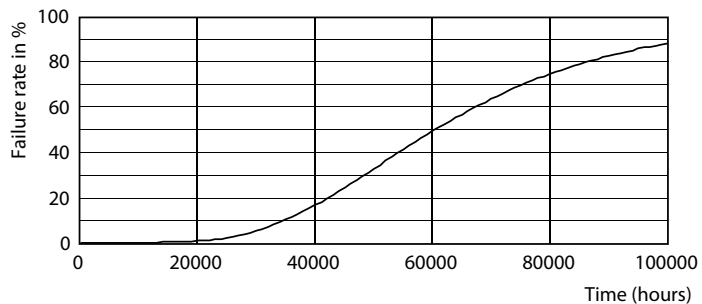

MASTER Value LEDtube T8

Životnost

Life Expectancy Diagram