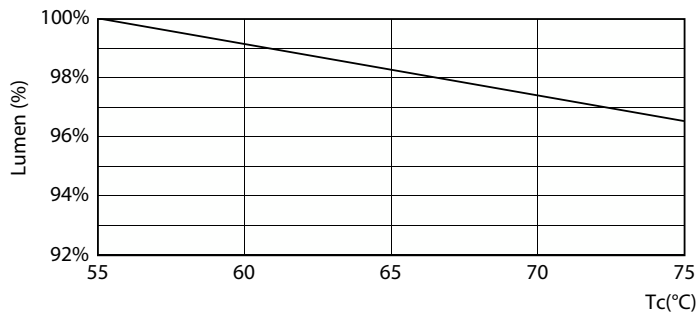

Životnosť

LumenVsTc