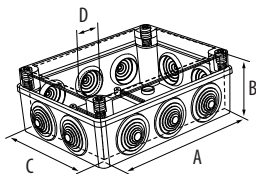

KRABICE NA OMÍTKU, SÉRIE S-BOX

Mounting junction boxes S-BOX Series

PS ABS PC IP44 IP65 IK08

Norma/Norm: ČSN EN 60670-1

Rozměry A, B, C jsou vnitřní rozměry krabic S-BOX.
Dimensions A, B, C - are inside dimensions of S-BOX