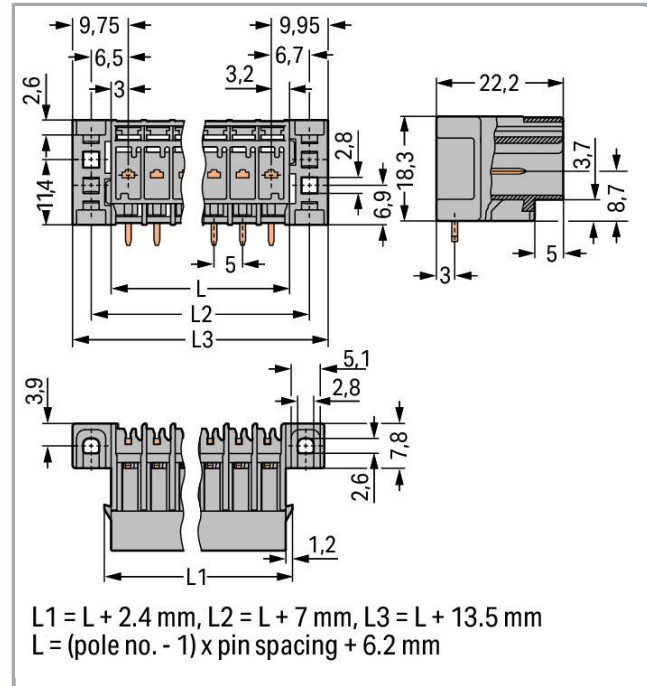

Data

Elektrické parametry

Ratings per IEC/EN 60664-1

Návrhové napětí (III / 3)	250 V
Návrhové rázové napětí (III / 3)	4 kV
Návrhové napětí (III/2)	500 V
Návrhové rázové napětí (III / 2)	4 kV
Jmenovitý proud	32 A
Legenda (návrhové hodnoty)	(III / 3) ≙ kategorie přepětí III / stupeň znečištění 3

Údaje o připojení

Počet pólů	15
Celkový počet potenciálů	15
Počet úrovní	1