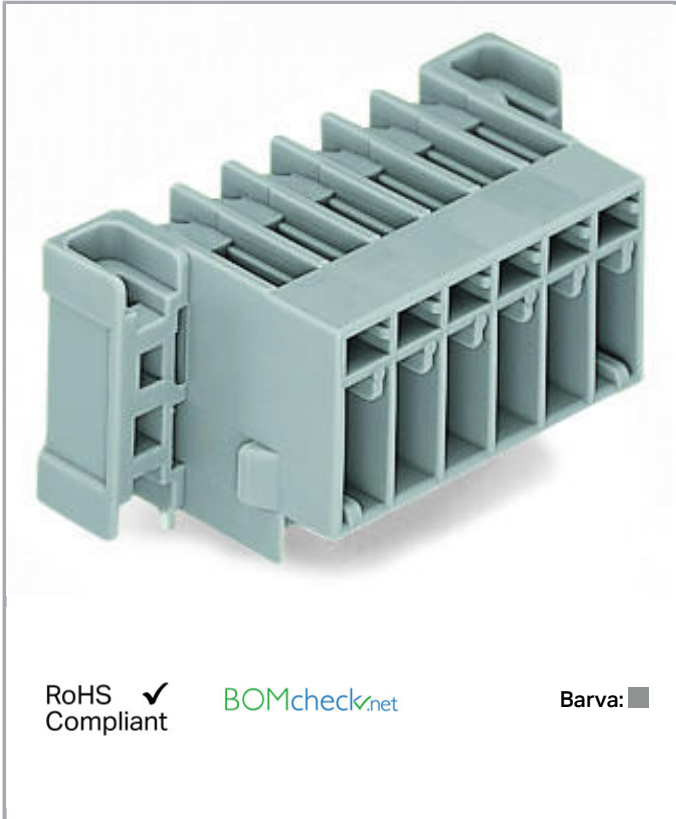

Datový list | Objednací číslo: 769-675/003-000

Konektor s pájecími piny THT; 1.0 x 1.0 mm solder pin; Úhlové provedení;  
Upevňovací příruba; Rozteč 5 mm; 15pól.; Šedá

[www.wago.com/769-675/003-000](http://www.wago.com/769-675/003-000)