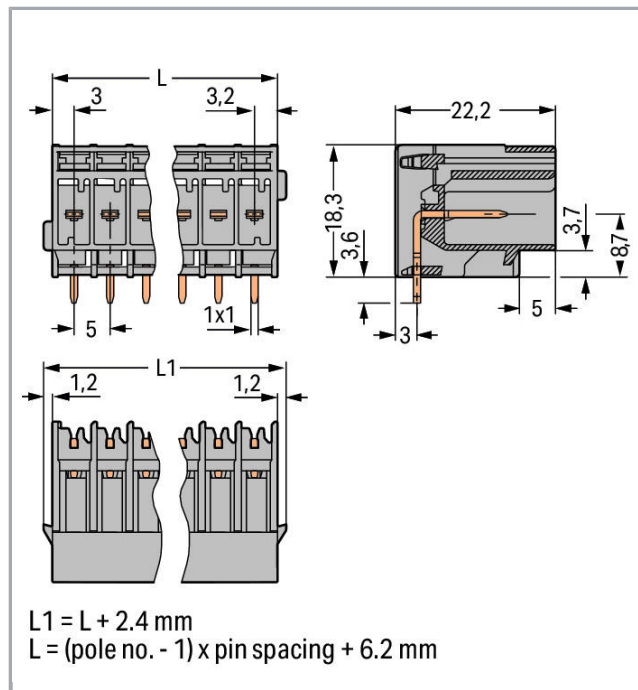

Datový list | Objednáací číslo: 769-674

Konektor s pájecími piny THT; 1.0 x 1.0 mm solder pin; Rovné provedení;
Rozteč 5 mm; 14pól.; Šedá

www.wago.com/769-674

RoHS Compliant

BOMcheck.net

Barva: ■

Data

Elektrické parametry

Údaje o připojení

Počet pólů	14
Celkový počet potenciálů	14
Počet úrovní	1

**Geometrické údaje**

Rozteč	5 mm / 0.197 inch
Šířka	73,6 mm / 2.898 inch
Výška od povrchu	18,3 mm / 0.72 inch
Hloubka	22,2 mm / 0.874 inch