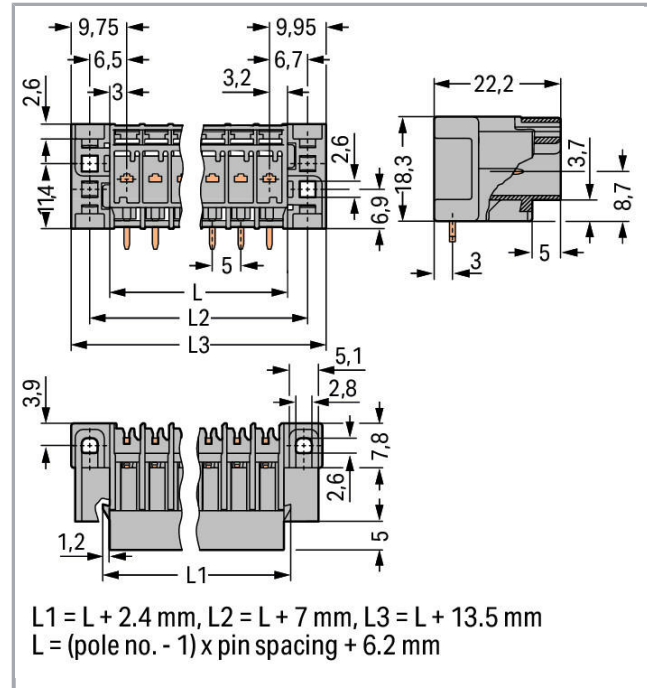

Data

Elektrické parametry

Ratings per IEC/EN 60664-1

Návrhové napětí (III / 3)	250 V
Návrhové rázové napětí (III / 3)	4 kV
Návrhové napětí (III/2)	500 V
Návrhové rázové napětí (III / 2)	4 kV
Jmenovitý proud	32 A
Legenda (návrhové hodnoty)	(III / 3) ≙ kategorie přepětí III / stupeň znečištění 3

Údaje o připojení

Počet pólů	13
Celkový počet potenciálů	13
Počet úrovní	1