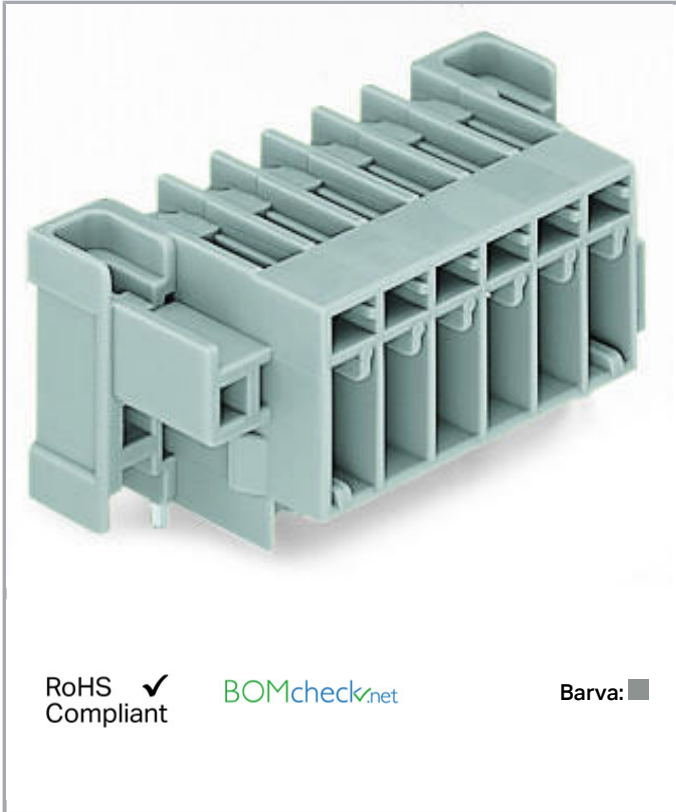

# Datový list | Objednací číslo: 769-673/004-000

THT male header; 1.0 x 1.0 mm solder pin; angled; Pin spacing 5 mm; 13-pole; gray

[www.wago.com/769-673/004-000](http://www.wago.com/769-673/004-000)

RoHS  Compliant