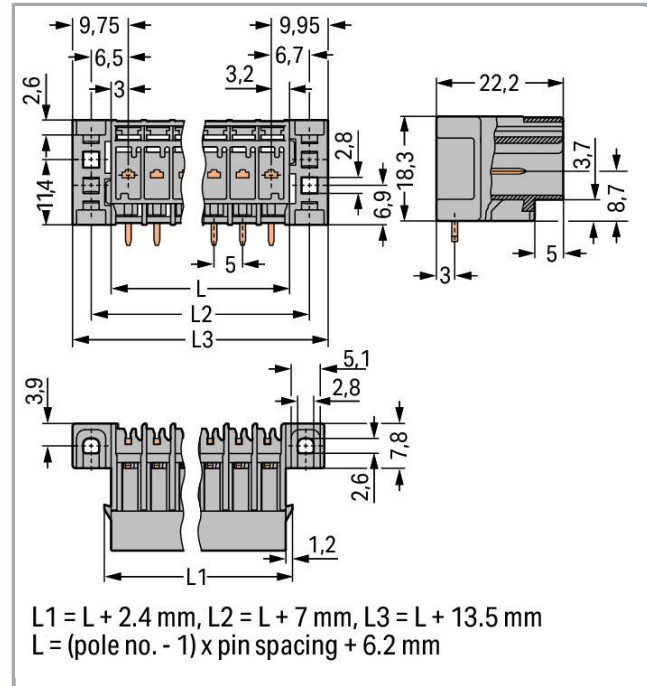

Data

Elektrické parametry

Ratings per IEC/EN 60664-1

Návrhové napětí (III / 3)	250 V
Návrhové rázové napětí (III / 3)	4 kV
Návrhové napětí (III/2)	500 V
Návrhové rázové napětí (III / 2)	4 kV
Jmenovitý proud	32 A
Legenda (návrhové hodnoty)	(III / 3) ≙ kategorie přepětí III / stupeň znečištění 3

Údaje o připojení

Počet pólů	13
Celkový počet potenciálů	13
Počet úrovní	1