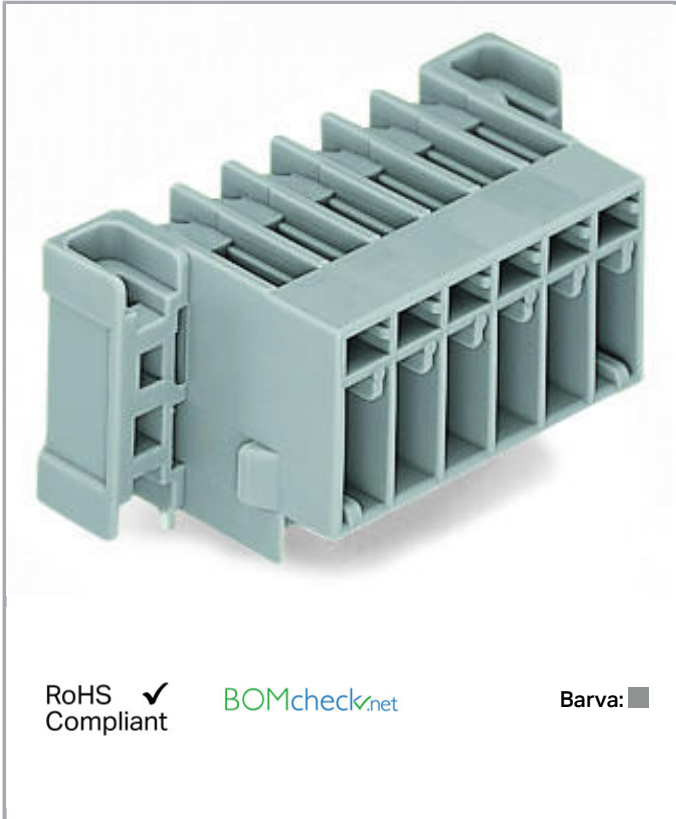

## Datový list | Objednací číslo: 769-673/003-000

THT male header; 1.0 x 1.0 mm solder pin; angled; clamping collar; Pin spacing 5 mm; 13-pole; gray

[www.wago.com/769-673/003-000](http://www.wago.com/769-673/003-000)