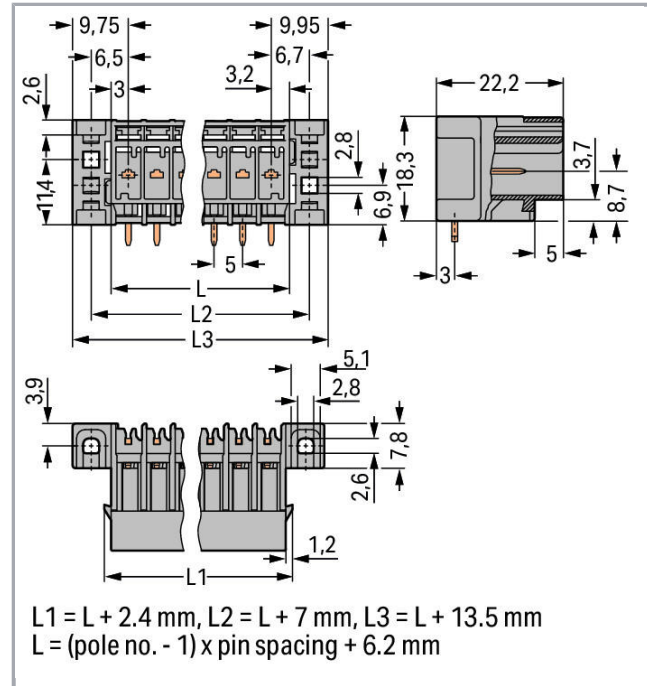

Data

Elektrické parametry

Ratings per IEC/EN 60664-1

Návrhové napětí (III / 3)	250 V
Návrhové rázové napětí (III / 3)	4 kV
Návrhové napětí (III/2)	500 V
Návrhové rázové napětí (III / 2)	4 kV
Jmenovitý proud	32 A
Legenda (návrhové hodnoty)	(III / 3) ≙ kategorie přepětí III / stupeň znečištění 3

Údaje o připojení

Počet pólů	12
Celkový počet potenciálů	12
Počet úrovní	1