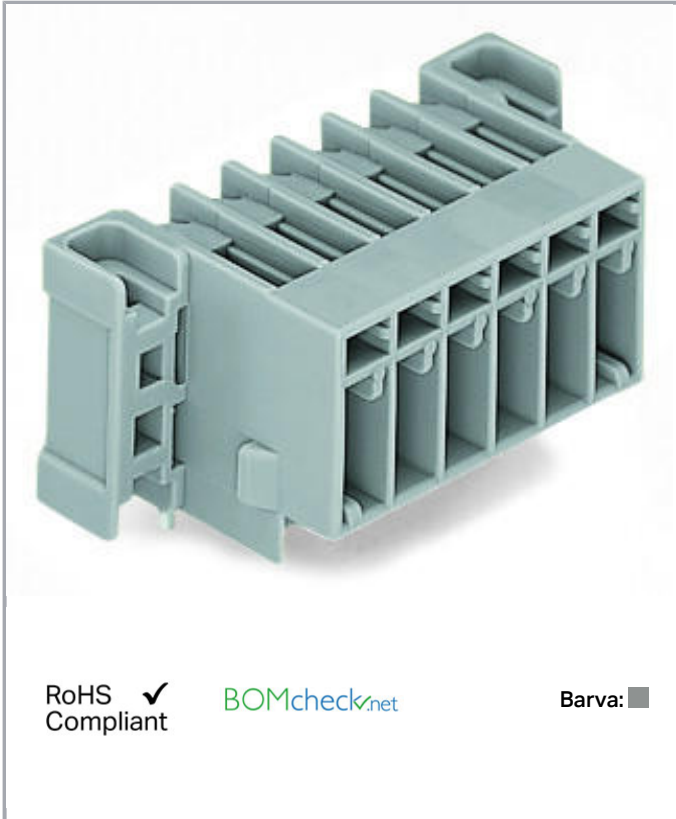

Datový list | Objednací číslo: 769-672/003-000

Konektor s pájecími piny THT; 1.0 x 1.0 mm solder pin; Úhlové provedení;
Upevňovací příruba; Rozteč 5 mm; 12pól.; Šedá

www.wago.com/769-672/003-000

RoHS Compliant