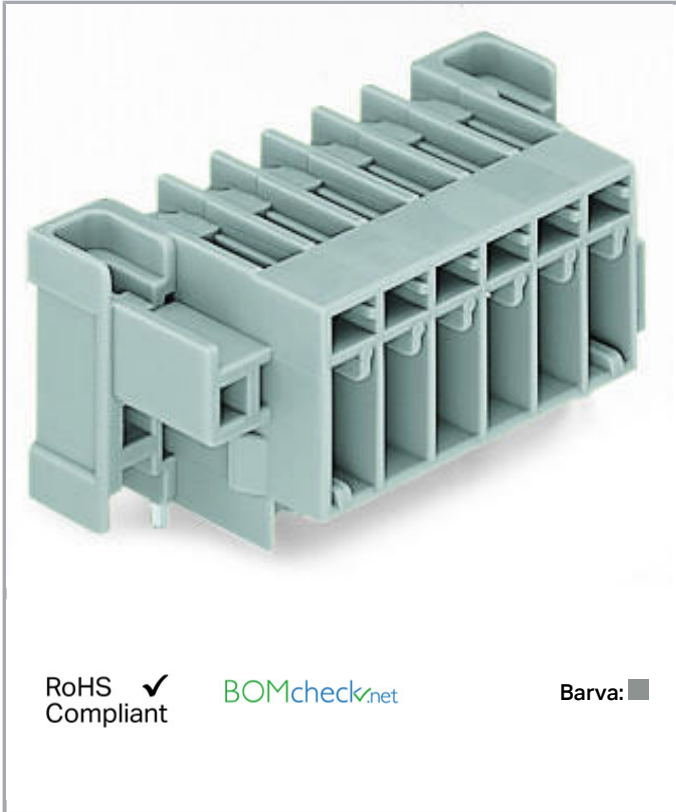

# Datový list | Objednací číslo: 769-671/004-000

THT male header; 1.0 x 1.0 mm solder pin; angled; Pin spacing 5 mm; 11-pole; gray

[www.wago.com/769-671/004-000](http://www.wago.com/769-671/004-000)

RoHS  Compliant