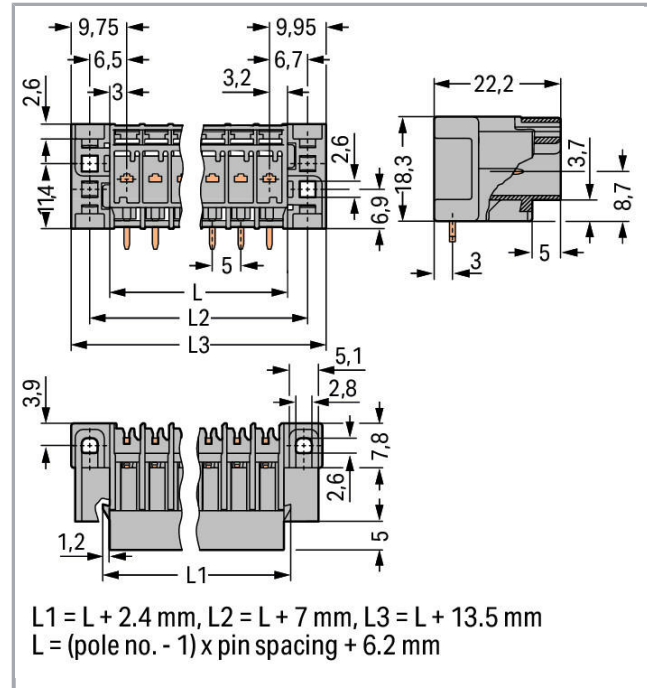

Data

Elektrické parametry

Ratings per IEC/EN 60664-1

Návrhové napětí (III / 3)	250 V
Návrhové rázové napětí (III / 3)	4 kV
Návrhové napětí (III/2)	500 V
Návrhové rázové napětí (III / 2)	4 kV
Jmenovitý proud	32 A
Legenda (návrhové hodnoty)	(III / 3) ≙ kategorie přepětí III / stupeň znečištění 3

Údaje o připojení

Počet pólů	11
Celkový počet potenciálů	11
Počet úrovní	1