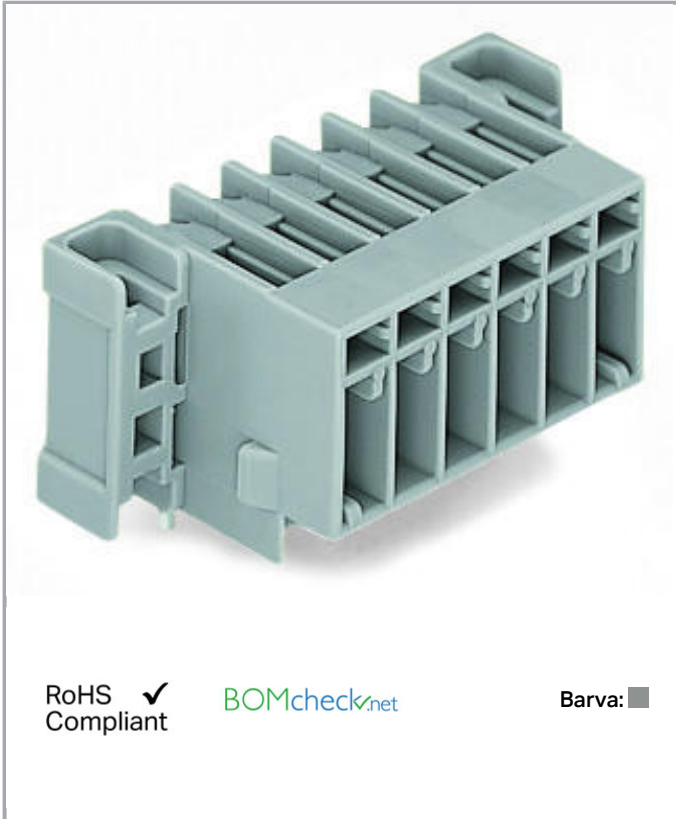

Datový list | Objednací číslo: 769-671/003-000

THT male header; 1.0 x 1.0 mm solder pin; angled; clamping collar; Pin spacing 5 mm; 11-pole; gray

www.wago.com/769-671/003-000

RoHS Compliant

BOMcheck.net

Barva: ■