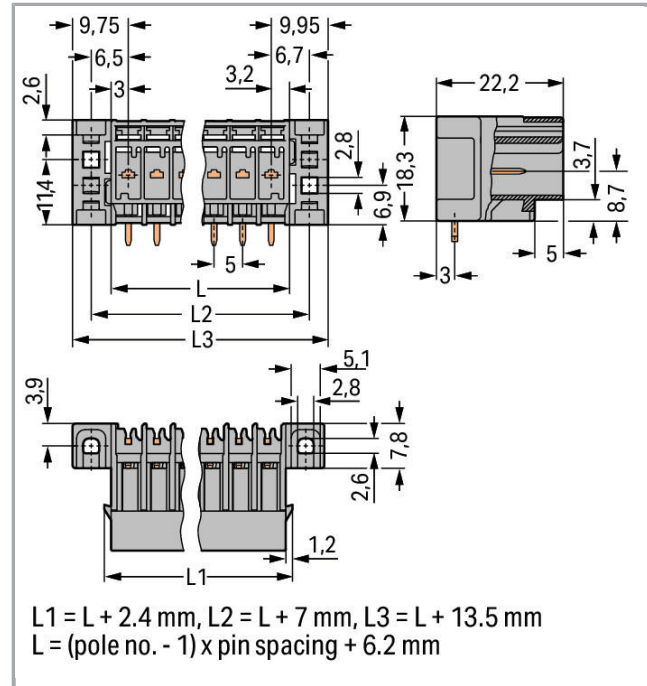

Datový list | Objednací číslo: 769-671/003-000

THT male header; 1.0 x 1.0 mm solder pin; angled; clamping collar; Pin spacing 5 mm; 11-pole; gray

www.wago.com/769-671/003-000

RoHS Compliant

BOMcheck.net

Barva: ■

Údaje o připojení

Počet pólů	11
Celkový počet potenciálů	11
Počet úrovní	1

**Geometrické údaje**

Rozteč	5 mm / 0.197 inch
Šířka	69,7 mm / 2.744 inch
Výška od povrchu	18,3 mm / 0.72 inch
Hloubka	22,2 mm / 0.874 inch

Mechanické parametry

Způsob upevnění	Upevňovací příruba
-----------------	--------------------

Plug connection

Typ kontaktu (konektor)	Konektor (vidlice) / zástrčka
Typ připojení konektoru	na desky plošných spojů
Ochrana proti chybnému zapojení	No
Směr zapojení vůči desce plošných spojů	0°