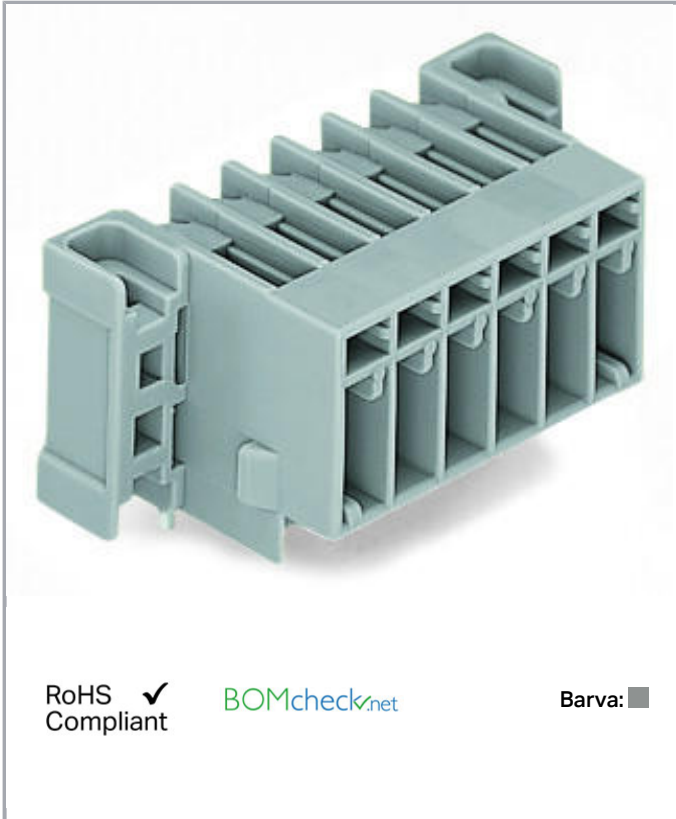

Datový list | Objednací číslo: 769-670/003-000

Konektor s pájecími piny THT; 1.0 x 1.0 mm solder pin; Úhlové provedení;  
Upevňovací příruba; Rozteč 5 mm; 10pól.; Šedá

[www.wago.com/769-670/003-000](http://www.wago.com/769-670/003-000)