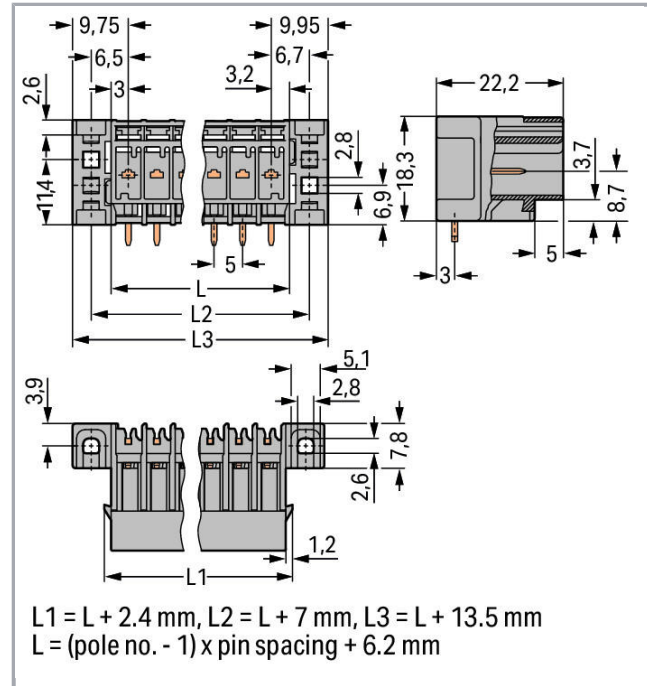

Data

Elektrické parametry

Ratings per IEC/EN 60664-1

Návrhové napětí (III / 3)	250 V
Návrhové rázové napětí (III / 3)	4 kV
Návrhové napětí (III/2)	500 V
Návrhové rázové napětí (III / 2)	4 kV
Jmenovitý proud	32 A
Legenda (návrhové hodnoty)	(III / 3) ≙ kategorie přepětí III / stupeň znečištění 3

Údaje o připojení

Počet pólů	10
Celkový počet potenciálů	10
Počet úrovní	1