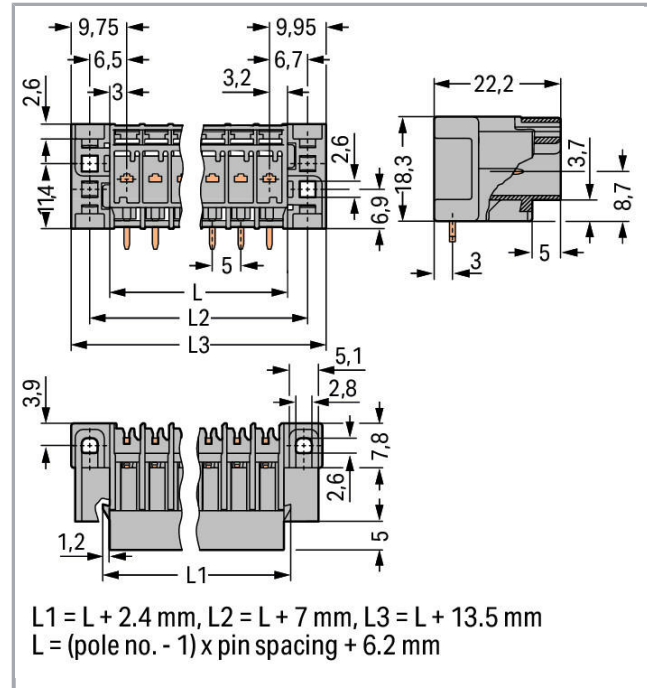

Data

Elektrické parametry

Ratings per IEC/EN 60664-1

Návrhové napětí (III / 3)	250 V
Návrhové rázové napětí (III / 3)	4 kV
Návrhové napětí (III/2)	500 V
Návrhové rázové napětí (III / 2)	4 kV
Jmenovitý proud	32 A
Legenda (návrhové hodnoty)	(III / 3) ≙ kategorie přepětí III / stupeň znečištění 3

Údaje o připojení

Počet pólů	9
Celkový počet potenciálů	9
Počet úrovní	1