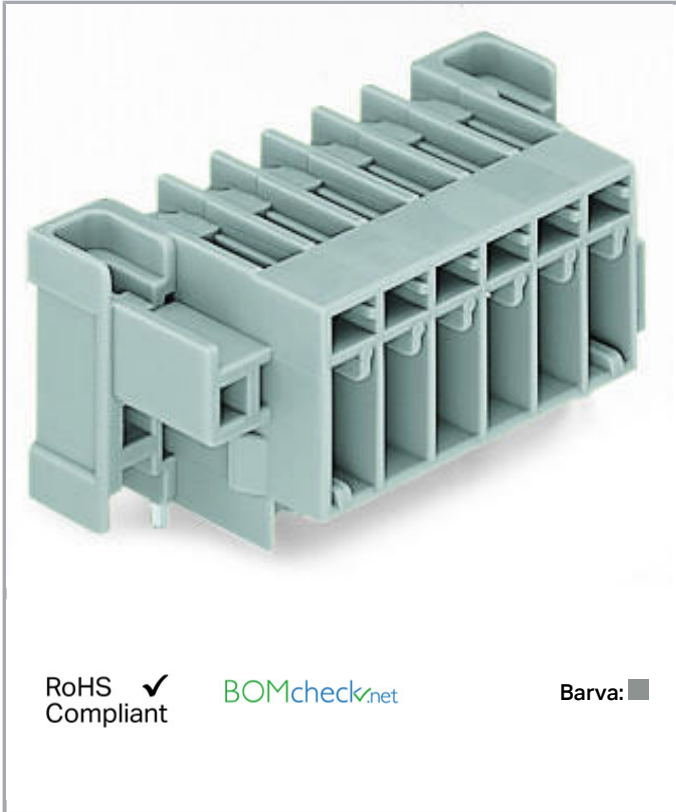

Datový list | Objednáací číslo: 769-669/004-000

Konektor s pájecími piny THT; 1.0 x 1.0 mm solder pin; Úhlové provedení;  
Rozteč 5 mm; 9pól.; Šedá

[www.wago.com/769-669/004-000](http://www.wago.com/769-669/004-000)