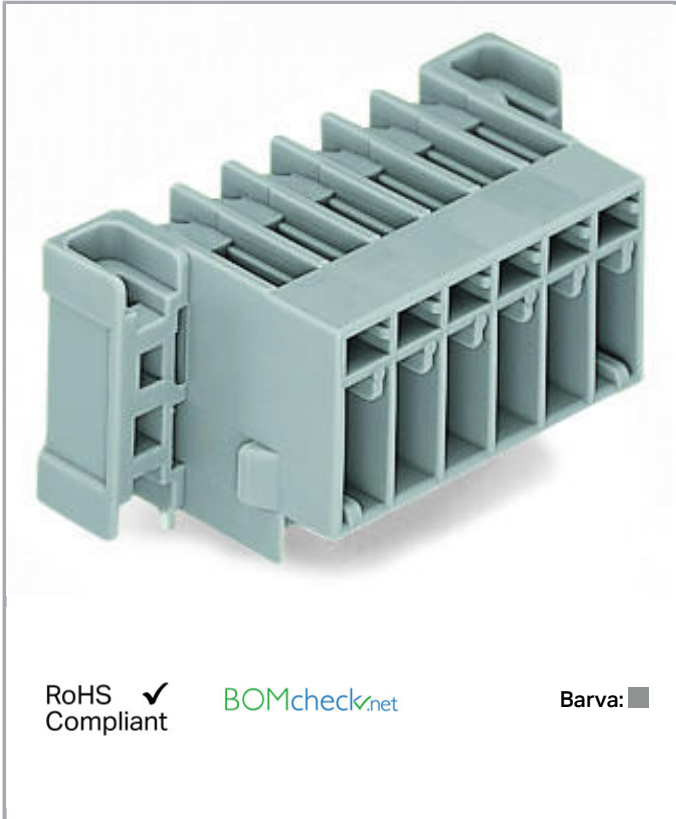

Datový list | Objednací číslo: 769-669/003-000

Konektor s pájecími piny THT; 1.0 x 1.0 mm solder pin; Úhlové provedení;
Upevňovací příruba; Rozteč 5 mm; 9pól.; Šedá

www.wago.com/769-669/003-000

RoHS Compliant