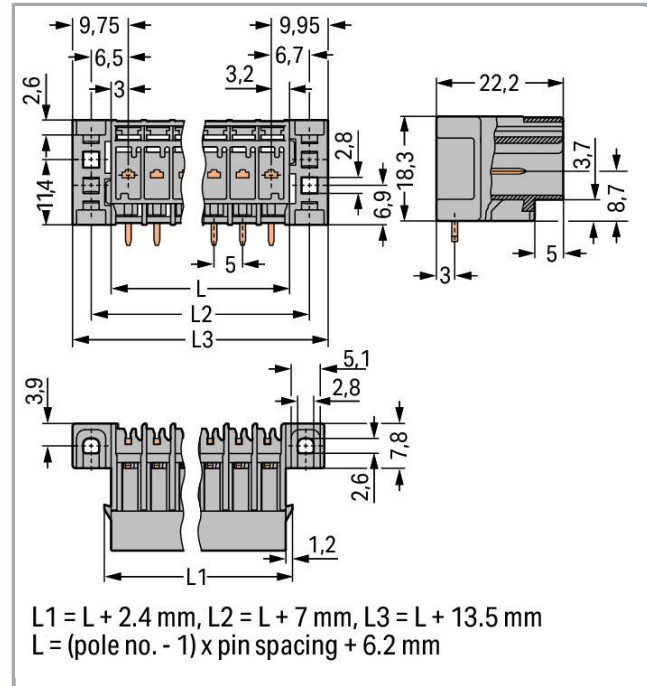

Data

Elektrické parametry

Ratings per IEC/EN 60664-1

Návrhové napětí (III / 3)	250 V
Návrhové rázové napětí (III / 3)	4 kV
Návrhové napětí (III/2)	500 V
Návrhové rázové napětí (III / 2)	4 kV
Jmenovitý proud	32 A
Legenda (návrhové hodnoty)	(III / 3) ≙ kategorie přepětí III / stupeň znečištění 3

Údaje o připojení

Počet pólů	9
Celkový počet potenciálů	9
Počet úrovní	1