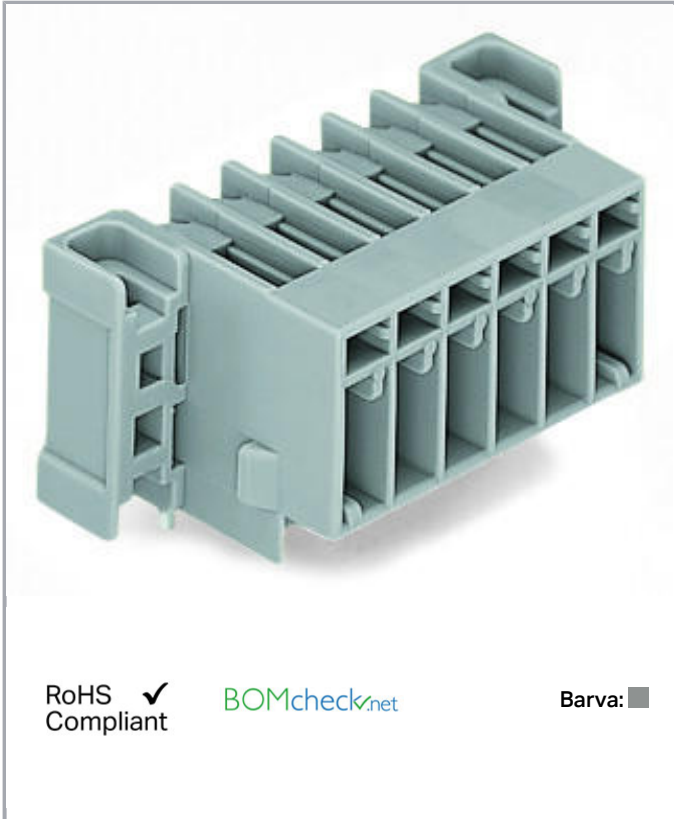

Datový list | Objednáací číslo: 769-668/003-000

Konektor s pájecími piny THT; 1.0 x 1.0 mm solder pin; Úhlové provedení;
Upevňovací příruba; Rozteč 5 mm; 8pól.; Šedá

www.wago.com/769-668/003-000

RoHS Compliant