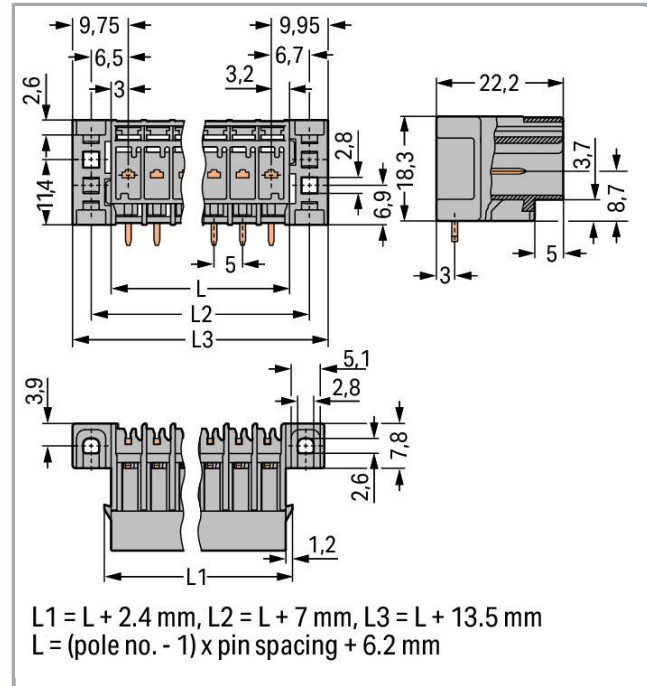

Data

Elektrické parametry

Ratings per IEC/EN 60664-1

Návrhové napětí (III / 3)	250 V
Návrhové rázové napětí (III / 3)	4 kV
Návrhové napětí (III/2)	500 V
Návrhové rázové napětí (III / 2)	4 kV
Jmenovitý proud	32 A
Legenda (návrhové hodnoty)	(III / 3) ≙ kategorie přepětí III / stupeň znečištění 3

Údaje o připojení

Počet pólů	8
Celkový počet potenciálů	8
Počet úrovní	1