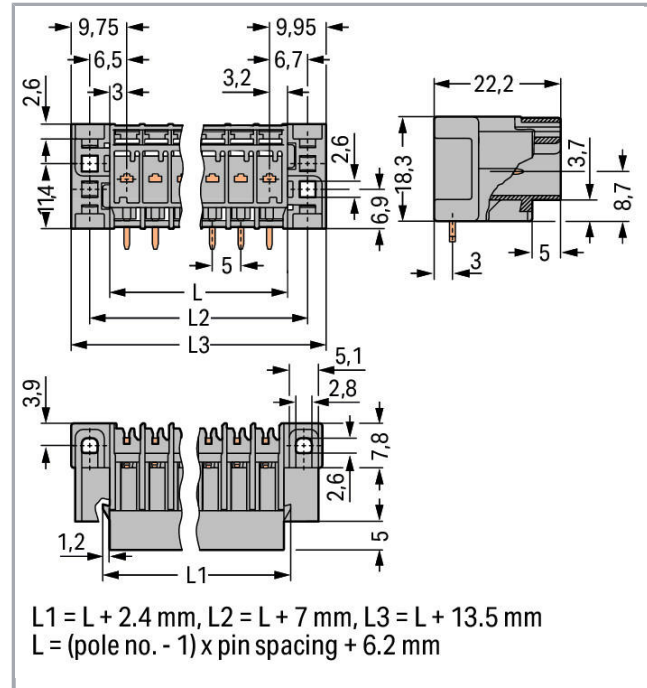

Datový list | Objednací číslo: 769-667/004-000

Konektor s pájecími piny THT; 1.0 x 1.0 mm solder pin; Úhlové provedení;
Rozteč 5 mm; 7pól.; Šedá

www.wago.com/769-667/004-000

RoHS Compliant

BOMcheck.net

Barva: ■

Údaje o připojení

Počet pólů	7
Celkový počet potenciálů	7
Počet úrovní	1

**Geometrické údaje**

Rozteč	5 mm / 0.197 inch
Šířka	49,7 mm / 1.957 inch
Výška od povrchu	18,3 mm / 0.72 inch
Hloubka	22,2 mm / 0.874 inch

Mechanické parametry

Způsob upevnění	Upevňovací příruba
-----------------	--------------------

Plug connection

Typ kontaktu (konektor)	Konektor (vidlice) / zástrčka
Typ připojení konektoru	na desky plošných spojů
Ochrana proti chybnému zapojení	No
Směr zapojení vůči desce plošných spojů	0°