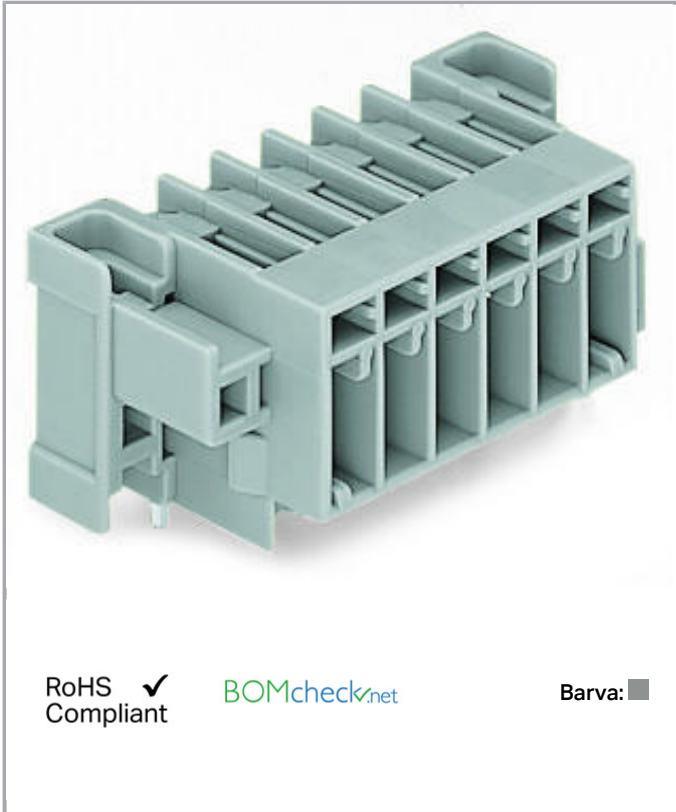

Datový list | Objednací číslo: 769-667/004-000

Konektor s pájecími piny THT; 1.0 x 1.0 mm solder pin; Úhlové provedení;
Rozteč 5 mm; 7pól.; Šedá

www.wago.com/769-667/004-000

RoHS Compliant

BOMcheck.net

Barva: ■