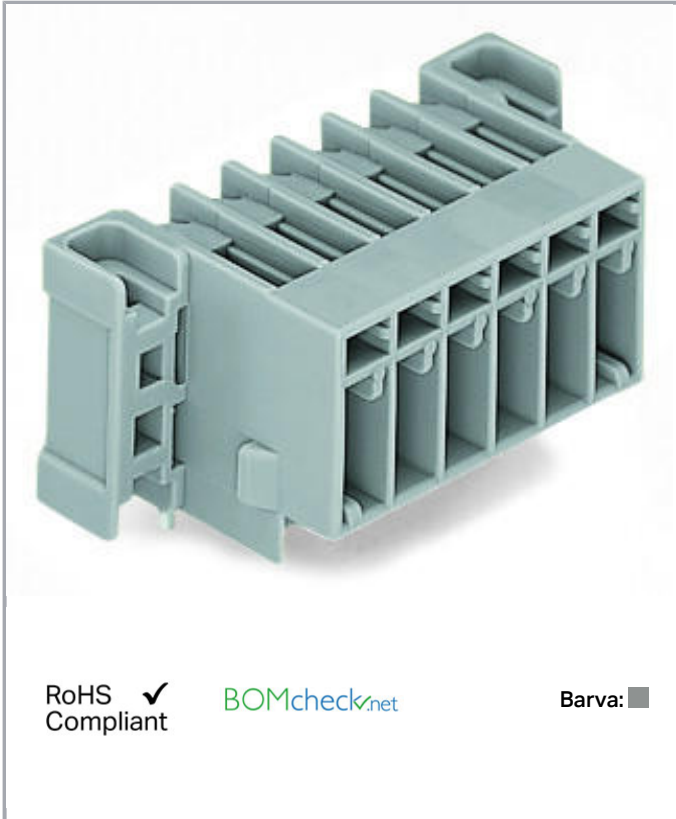

Datový list | Objednáací číslo: 769-667/003-000

Konektor s pájecími piny THT; 1.0 x 1.0 mm solder pin; Úhlové provedení;
Upevňovací příruba; Rozteč 5 mm; 7pól.; Šedá

www.wago.com/769-667/003-000

RoHS Compliant