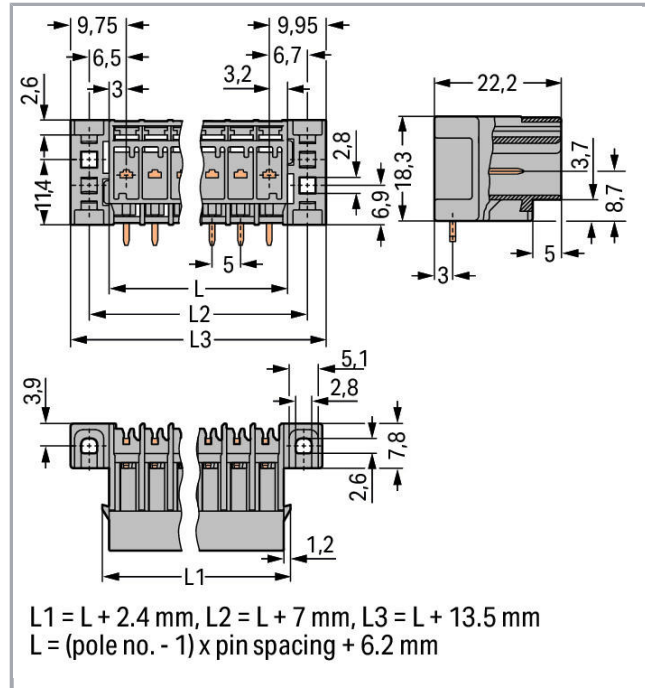

Data

Elektrické parametry

Ratings per IEC/EN 60664-1

Návrhové napětí (III / 3)	250 V
Návrhové rázové napětí (III / 3)	4 kV
Návrhové napětí (III/2)	500 V
Návrhové rázové napětí (III / 2)	4 kV
Jmenovitý proud	32 A
Legenda (návrhové hodnoty)	(III / 3) ≙ kategorie přepětí III / stupeň znečištění 3

Údaje o připojení

Počet pólů	7
Celkový počet potenciálů	7
Počet úrovní	1