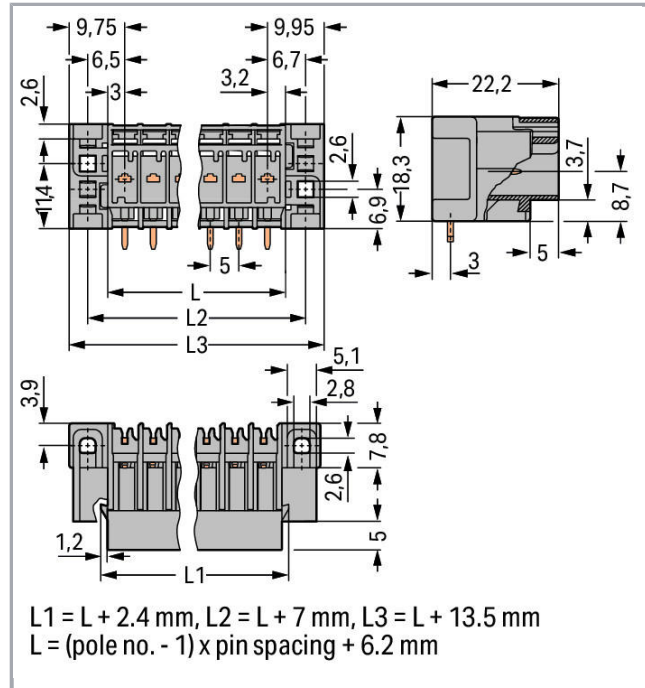

Data

Elektrické parametry

Ratings per IEC/EN 60664-1

Návrhové napětí (III / 3)	250 V
Návrhové rázové napětí (III / 3)	4 kV
Návrhové napětí (III/2)	500 V
Návrhové rázové napětí (III / 2)	4 kV
Jmenovitý proud	32 A
Legenda (návrhové hodnoty)	(III / 3) ≙ kategorie přepětí III / stupeň znečištění 3

Údaje o připojení

Počet pólů	6
Celkový počet potenciálů	6
Počet úrovní	1