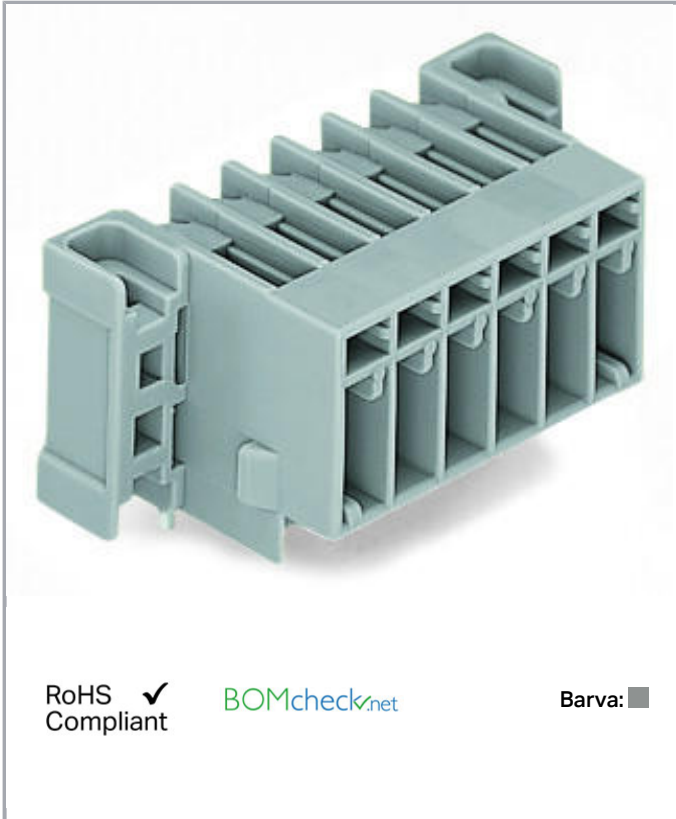

Datový list | Objednací číslo: 769-666/003-000

Konektor s pájecími piny THT; 1.0 x 1.0 mm solder pin; Úhlové provedení;
Upevňovací příruba; Rozteč 5 mm; 6pól.; Šedá

www.wago.com/769-666/003-000

RoHS Compliant