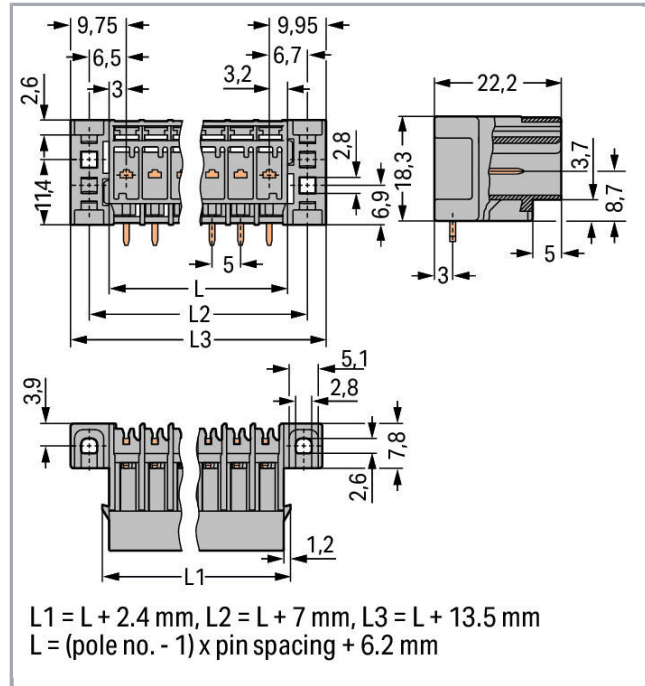

Data

Elektrické parametry

Ratings per IEC/EN 60664-1

Návrhové napětí (III / 3)	250 V
Návrhové rázové napětí (III / 3)	4 kV
Návrhové napětí (III/2)	500 V
Návrhové rázové napětí (III / 2)	4 kV
Jmenovitý proud	32 A
Legenda (návrhové hodnoty)	(III / 3) ≙ kategorie přepětí III / stupeň znečištění 3

Údaje o připojení

Počet pólů	6
Celkový počet potenciálů	6
Počet úrovní	1