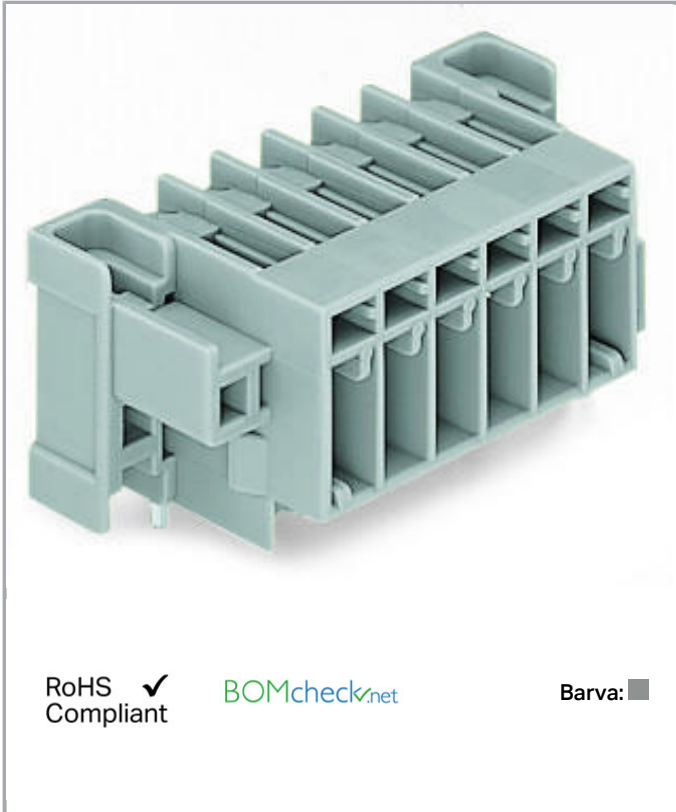

Datový list | Objednáací číslo: 769-664/004-000

Konektor s pájecími piny THT; 1.0 x 1.0 mm solder pin; Úhlové provedení;
Rozteč 5 mm; 4pól.; Šedá

www.wago.com/769-664/004-000

RoHS Compliant

BOMcheck.net

Barva: ■