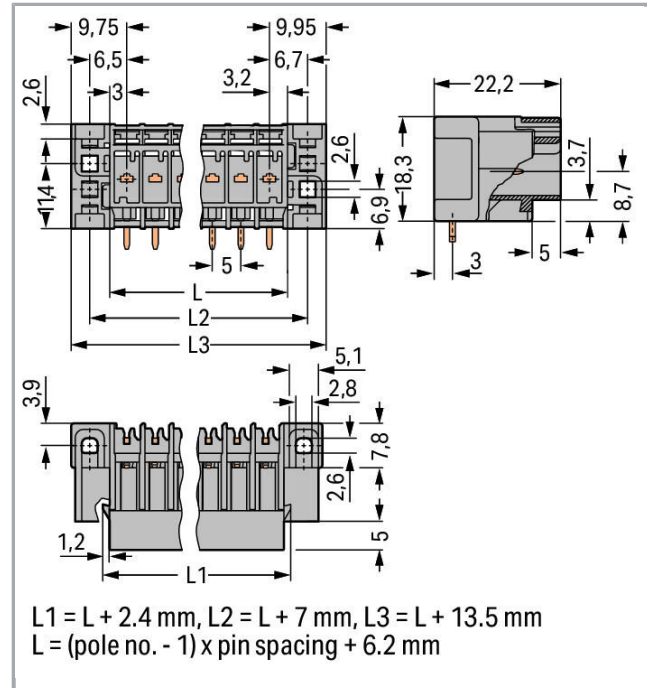

Datový list | Objednáací číslo: 769-664/004-000

Konektor s pájecími piny THT; 1.0 x 1.0 mm solder pin; Úhlové provedení;
Rozteč 5 mm; 4pól.; Šedá

www.wago.com/769-664/004-000

RoHS Compliant

BOMcheck.net

Barva: ■

Údaje o připojení

Počet pólů	4
Celkový počet potenciálů	4
Počet úrovní	1

Geometrické údaje

Rozteč	5 mm / 0.197 inch
Šířka	34,7 mm / 1.366 inch
Výška od povrchu	18,3 mm / 0.72 inch
Hloubka	22,2 mm / 0.874 inch

Mechanické parametry

Způsob upevnění	Upevňovací příruba
-----------------	--------------------

Plug connection

Typ kontaktu (konektor)	Konektor (vidlice) / zástrčka
Typ připojení konektoru	na desky plošných spojů
Ochrana proti chybnému zapojení	No
Směr zapojení vůči desce plošných spojů	0°