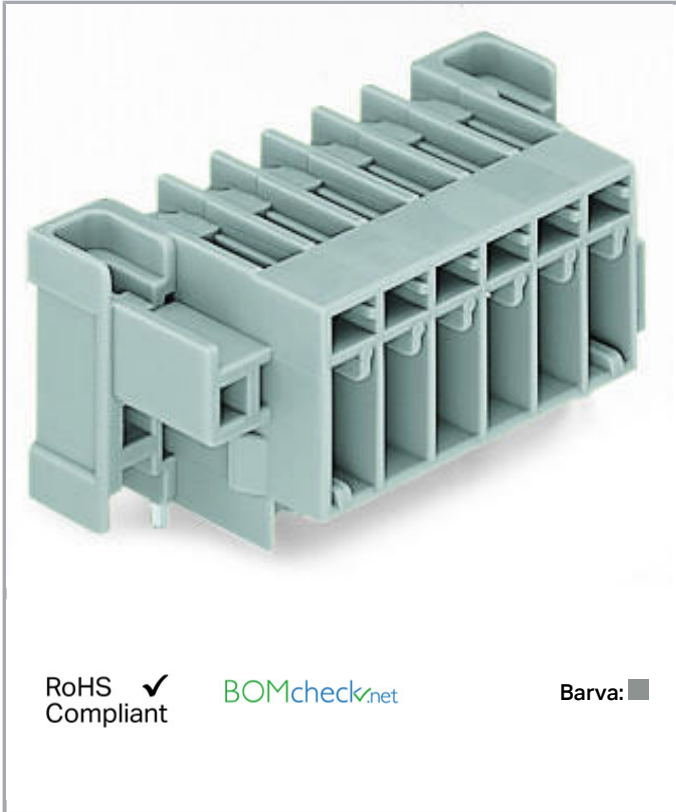

Datový list | Objednáací číslo: 769-663/004-000

Konektor s pájecími piny THT; 1.0 x 1.0 mm solder pin; Úhlové provedení;
Rozteč 5 mm; 3pól.; Šedá

www.wago.com/769-663/004-000

RoHS Compliant

BOMcheck.net

Barva: ■