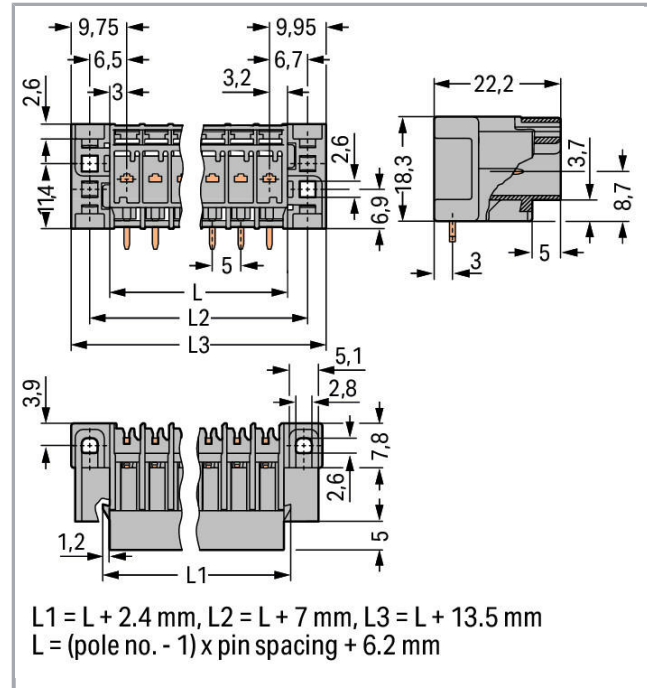

Datový list | Objednáací číslo: 769-663/004-000

Konektor s pájecími piny THT; 1.0 x 1.0 mm solder pin; Úhlové provedení;
Rozteč 5 mm; 3pól.; Šedá

www.wago.com/769-663/004-000

RoHS Compliant

BOMcheck.net

Barva: ■

Údaje o připojení

Počet pólů	3
Celkový počet potenciálů	3
Počet úrovní	1

**Geometrické údaje**

Rozteč	5 mm / 0.197 inch
Šířka	29,7 mm / 1.169 inch
Výška od povrchu	18,3 mm / 0.72 inch
Hloubka	22,2 mm / 0.874 inch

Mechanické parametry

Způsob upevnění	Upevňovací příruba
-----------------	--------------------

Plug connection

Typ kontaktu (konektor)	Konektor (vidlice) / zástrčka
Typ připojení konektoru	na desky plošných spojů
Ochrana proti chybnému zapojení	No
Směr zapojení vůči desce plošných spojů	0°