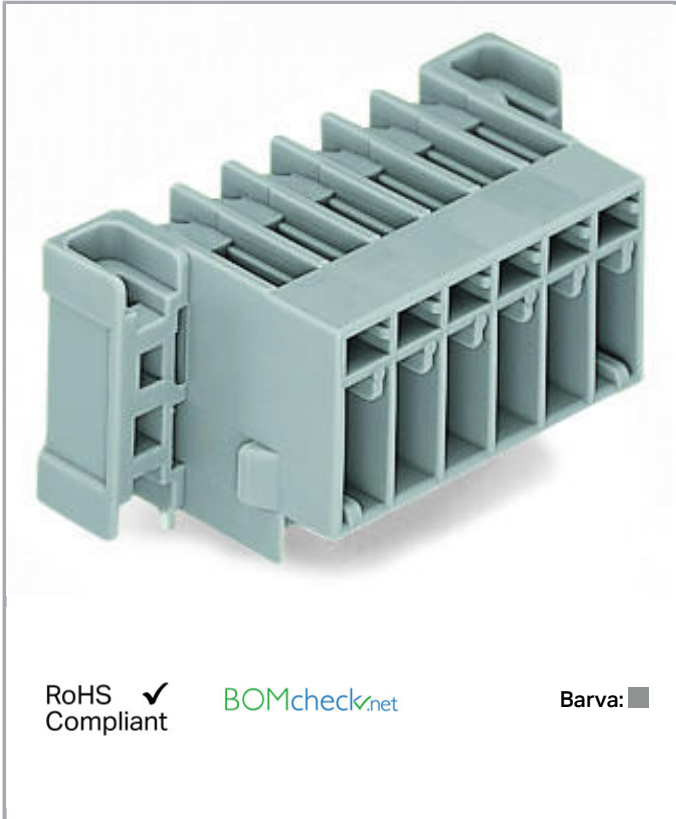

Datový list | Objednávací číslo: 769-663/003-000

Konektor s pájecími piny THT; 1.0 x 1.0 mm solder pin; Úhlové provedení;  
Upevňovací příruba; Rozteč 5 mm; 3pól.; Šedá

[www.wago.com/769-663/003-000](http://www.wago.com/769-663/003-000)