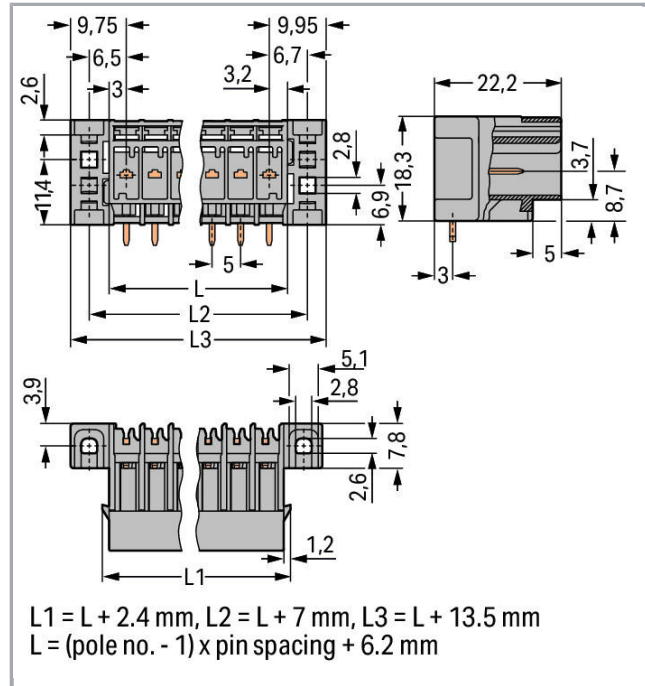

Data

Elektrické parametry

Ratings per IEC/EN 60664-1

Návrhové napětí (III / 3)	250 V
Návrhové rázové napětí (III / 3)	4 kV
Návrhové napětí (III/2)	500 V
Návrhové rázové napětí (III / 2)	4 kV
Jmenovitý proud	32 A
Legenda (návrhové hodnoty)	(III / 3) ≙ kategorie přepětí III / stupeň znečištění 3

Údaje o připojení

Počet pólů	3
Celkový počet potenciálů	3
Počet úrovní	1