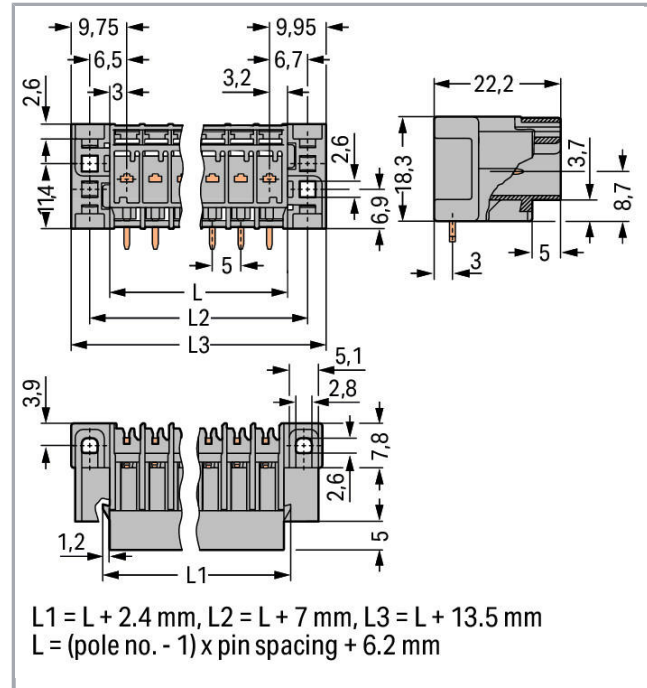

Data

Elektrické parametry

Ratings per IEC/EN 60664-1

Návrhové napětí (III / 3)	250 V
Návrhové rázové napětí (III / 3)	4 kV
Návrhové napětí (III/2)	500 V
Návrhové rázové napětí (III / 2)	4 kV
Jmenovitý proud	32 A
Legenda (návrhové hodnoty)	(III / 3) ≙ kategorie přepětí III / stupeň znečištění 3

Údaje o připojení

Počet pólů	2
Celkový počet potenciálů	2
Počet úrovní	1