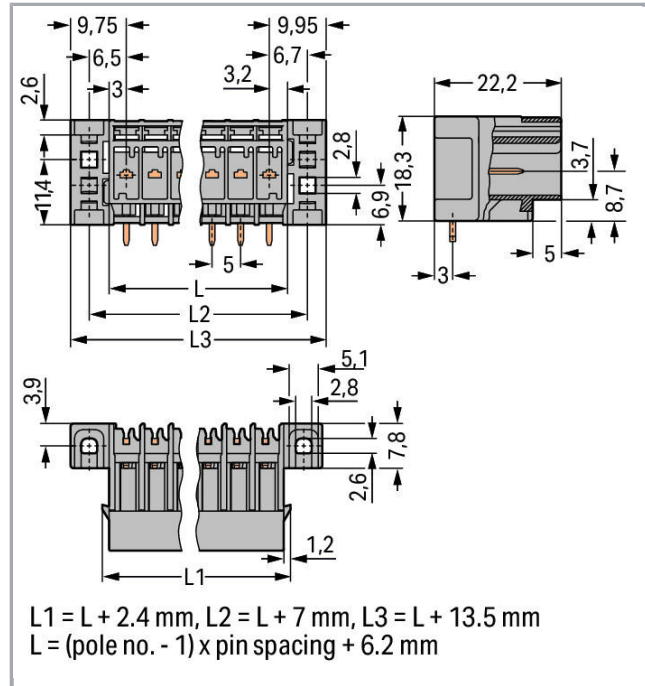

Data

Elektrické parametry

Ratings per IEC/EN 60664-1

Návrhové napětí (III / 3)	250 V
Návrhové rázové napětí (III / 3)	4 kV
Návrhové napětí (III/2)	500 V
Návrhové rázové napětí (III / 2)	4 kV
Jmenovitý proud	32 A
Legenda (návrhové hodnoty)	(III / 3) ≙ kategorie přepětí III / stupeň znečištění 3

Údaje o připojení

Počet pólů	2
Celkový počet potenciálů	2
Počet úrovní	1