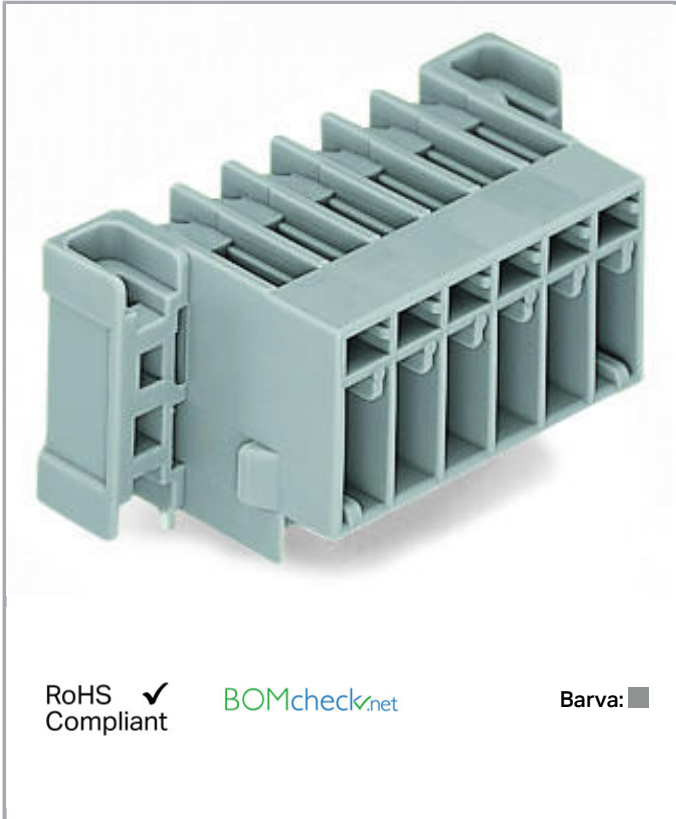

Datový list | Objednací číslo: 769-662/003-000

Konektor s pájecími piny THT; 1.0 x 1.0 mm solder pin; Úhlové provedení;
Upevňovací příruba; Rozteč 5 mm; 2pól.; Šedá

www.wago.com/769-662/003-000

RoHS Compliant