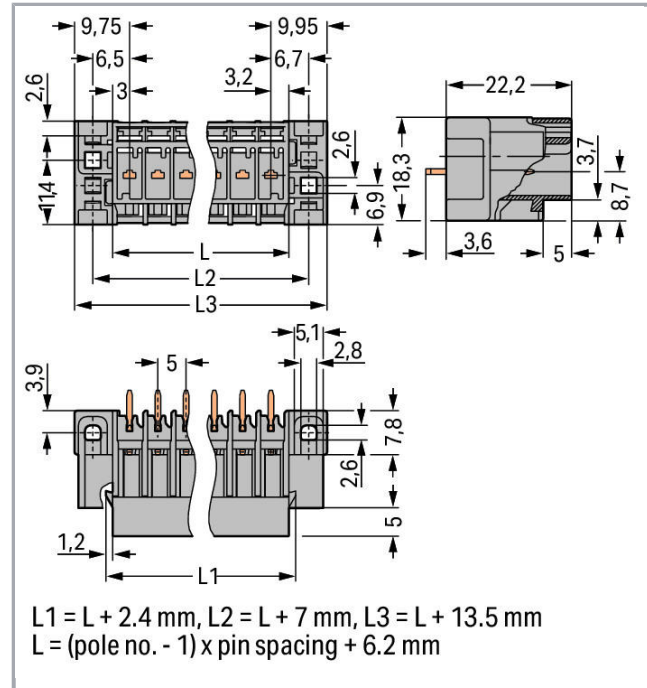

Datový list | Objednací číslo: 769-645/004-000

Konektor s pájecími piny THT; 1.0 x 1.0 mm solder pin; Rovné provedení;  
Rozteč 5 mm; 15pól.; Šedá

[www.wago.com/769-645/004-000](http://www.wago.com/769-645/004-000)

### Údaje o připojení

Počet pólů	15
Celkový počet potenciálů	15
Počet úrovní	1

**Geometrické údaje**

Rozteč	5 mm / 0.197 inch
Šířka	89,7 mm / 3.531 inch
Výška od povrchu	22,2 mm / 0.874 inch
Hloubka	18,3 mm / 0.72 inch