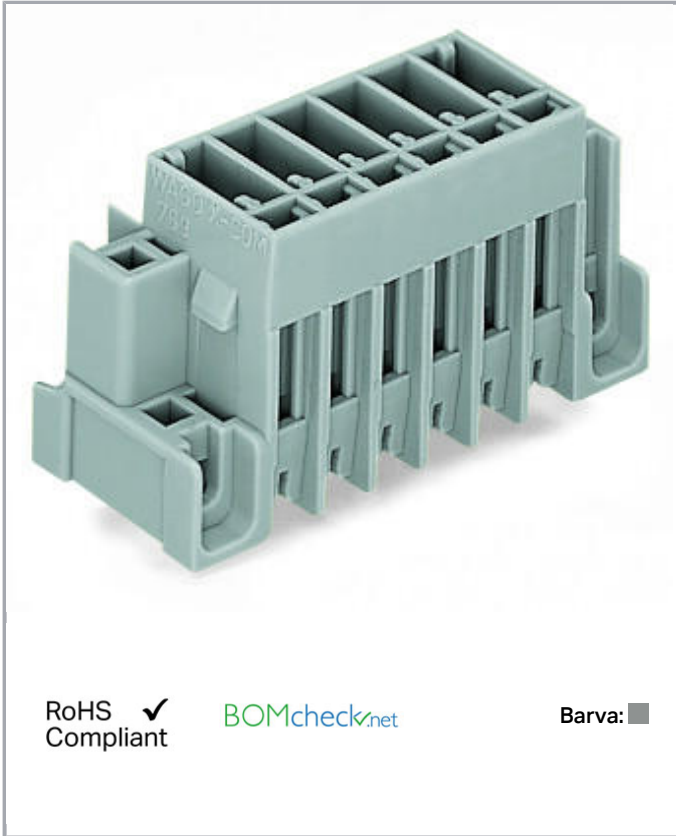

Datový list | Objednací číslo: 769-645/004-000

Konektor s pájecími piny THT; 1.0 x 1.0 mm solder pin; Rovné provedení;  
Rozteč 5 mm; 15pól.; Šedá

[www.wago.com/769-645/004-000](http://www.wago.com/769-645/004-000)