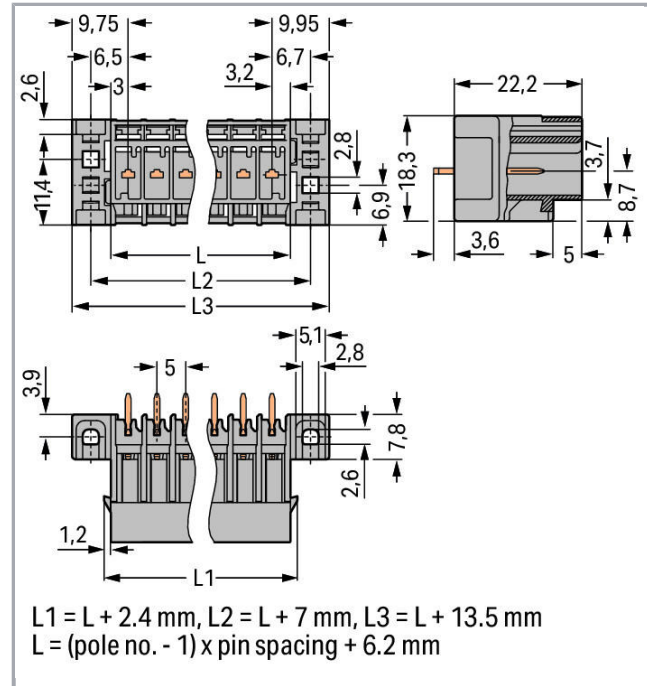

Data

Elektrické parametry

Ratings per IEC/EN 60664-1

Návrhové napětí (III / 3)	250 V
Návrhové rázové napětí (III / 3)	4 kV
Návrhové napětí (III/2)	500 V
Návrhové rázové napětí (III / 2)	4 kV
Jmenovitý proud	32 A
Legenda (návrhové hodnoty)	(III / 3) ≙ kategorie přepětí III / stupeň znečištění 3

Údaje o připojení

Počet pólů	15
Celkový počet potenciálů	15
Počet úrovní	1