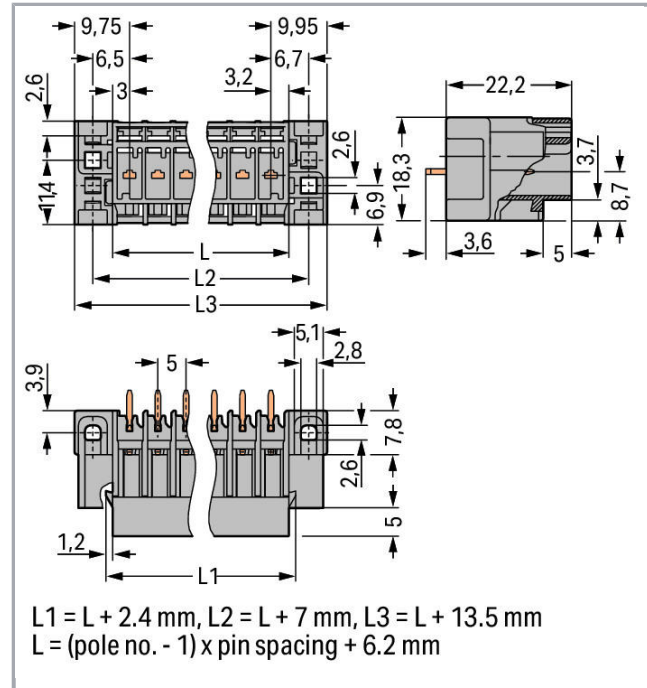

Datový list | Objednáací číslo: 769-644/004-000

THT male header; 1.0 x 1.0 mm solder pin; straight; Pin spacing 5 mm; 14-pole; gray

www.wago.com/769-644/004-000

RoHS Compliant

BOMcheck.net

Barva: ■

Data

Elektrické parametry

Údaje o připojení

Počet pólů	14
Celkový počet potenciálů	14
Počet úrovní	1

**Geometrické údaje**

Rozteč	5 mm / 0.197 inch
Šířka	84,7 mm / 3.335 inch
Výška od povrchu	22,2 mm / 0.874 inch
Hloubka	18,3 mm / 0.72 inch

Mechanické parametry

Způsob upevnění	Upevňovací příruba
-----------------	--------------------

Plug connection

Typ kontaktu (konektor)	Konektor (vidlice) / zástrčka
Typ připojení konektoru	na desky plošných spojů
Ochrana proti chybnému zapojení	No
Směr zapojení vůči desce plošných spojů	90°