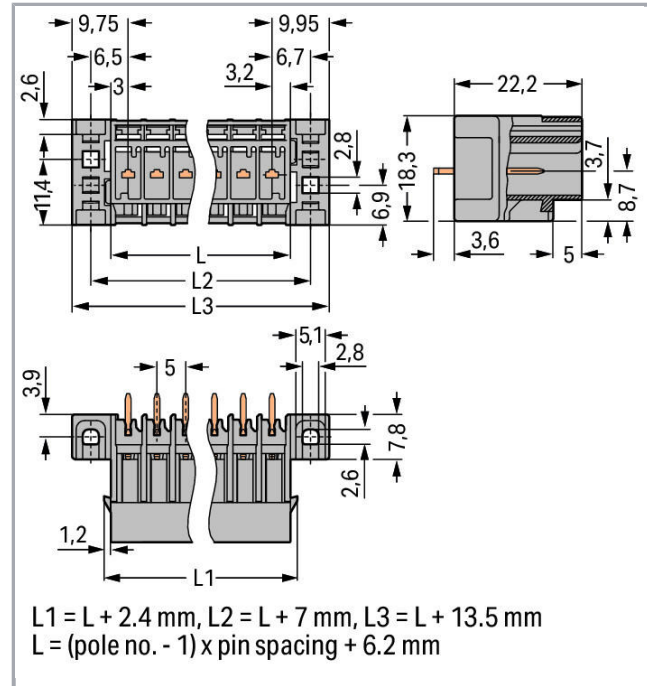

Data

Elektrické parametry

Ratings per IEC/EN 60664-1

Návrhové napětí (III / 3)	250 V
Návrhové rázové napětí (III / 3)	4 kV
Návrhové napětí (III/2)	500 V
Návrhové rázové napětí (III / 2)	4 kV
Jmenovitý proud	32 A
Legenda (návrhové hodnoty)	(III / 3) ≙ kategorie přepětí III / stupeň znečištění 3

Údaje o připojení

Počet pólů	14
Celkový počet potenciálů	14
Počet úrovní	1