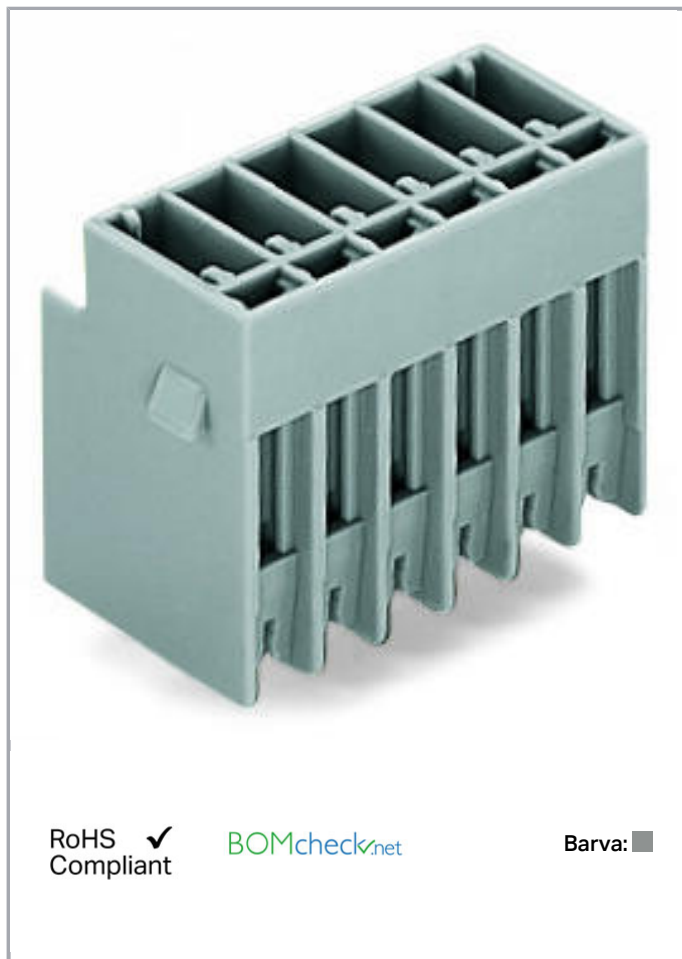

Datový list | Objednací číslo: 769-644

THT male header; 1.0 x 1.0 mm solder pin; straight; Pin spacing 5 mm; 14-pole; gray

www.wago.com/769-644

RoHS
Compliant ✓

[BOMcheck.net](https://www.bomcheck.net)

Barva: ■