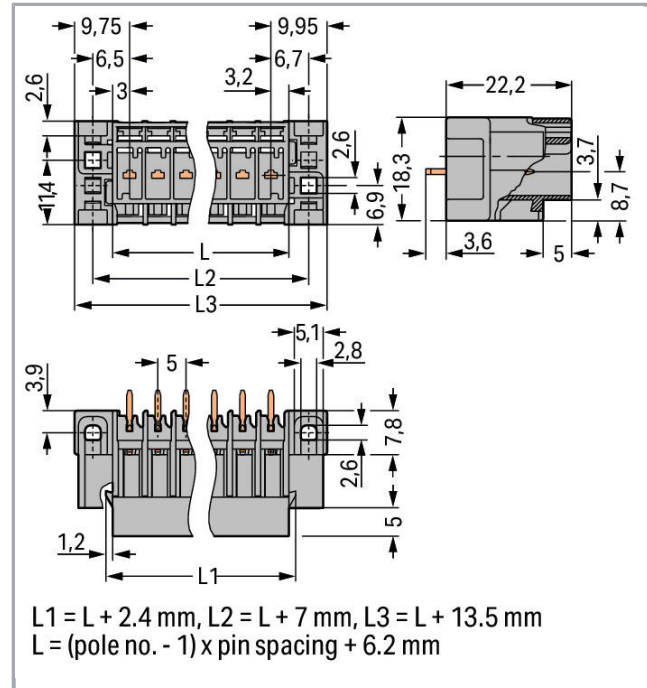

Datový list | Objednáací číslo: 769-643/004-000

Konektor s pájecími piny THT; 1.0 x 1.0 mm solder pin; Rovné provedení;
Rozteč 5 mm; 13pól.; Šedá

www.wago.com/769-643/004-000

RoHS Compliant

BOMcheck.net

Barva: ■

Údaje o připojení

Počet pólů	13
Celkový počet potenciálů	13
Počet úrovní	1

**Geometrické údaje**

Rozteč	5 mm / 0.197 inch
Šířka	79,7 mm / 3.138 inch
Výška od povrchu	22,2 mm / 0.874 inch
Hloubka	18,3 mm / 0.72 inch

Mechanické parametry

Způsob upevnění	Upevňovací příruba
-----------------	--------------------

Plug connection

Typ kontaktu (konektor)	Konektor (vidlice) / zástrčka
Typ připojení konektoru	na desky plošných spojů
Ochrana proti chybnému zapojení	No
Směr zapojení vůči desce plošných spojů	90°